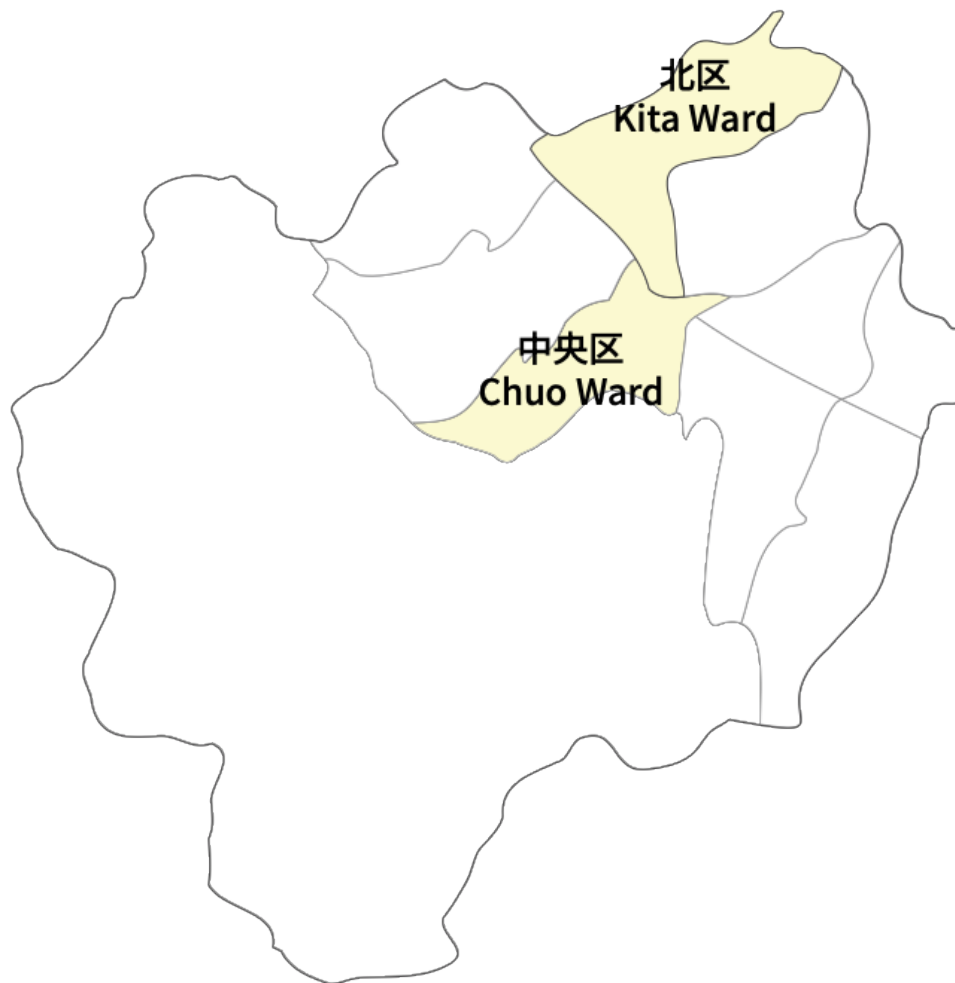

札幌配送範囲 Sapporo Delivery Area

札幌市中央区・北区〈札幌駅・すすきの・大通・中島公園等〉。

Sapporo City Chuo Ward and Kita Ward (Sapporo Station, Susukino, Odori, Nakajima Park, etc.)

※新札幌はご利用いただけません **Shin-Sapporo is not available for this service.**