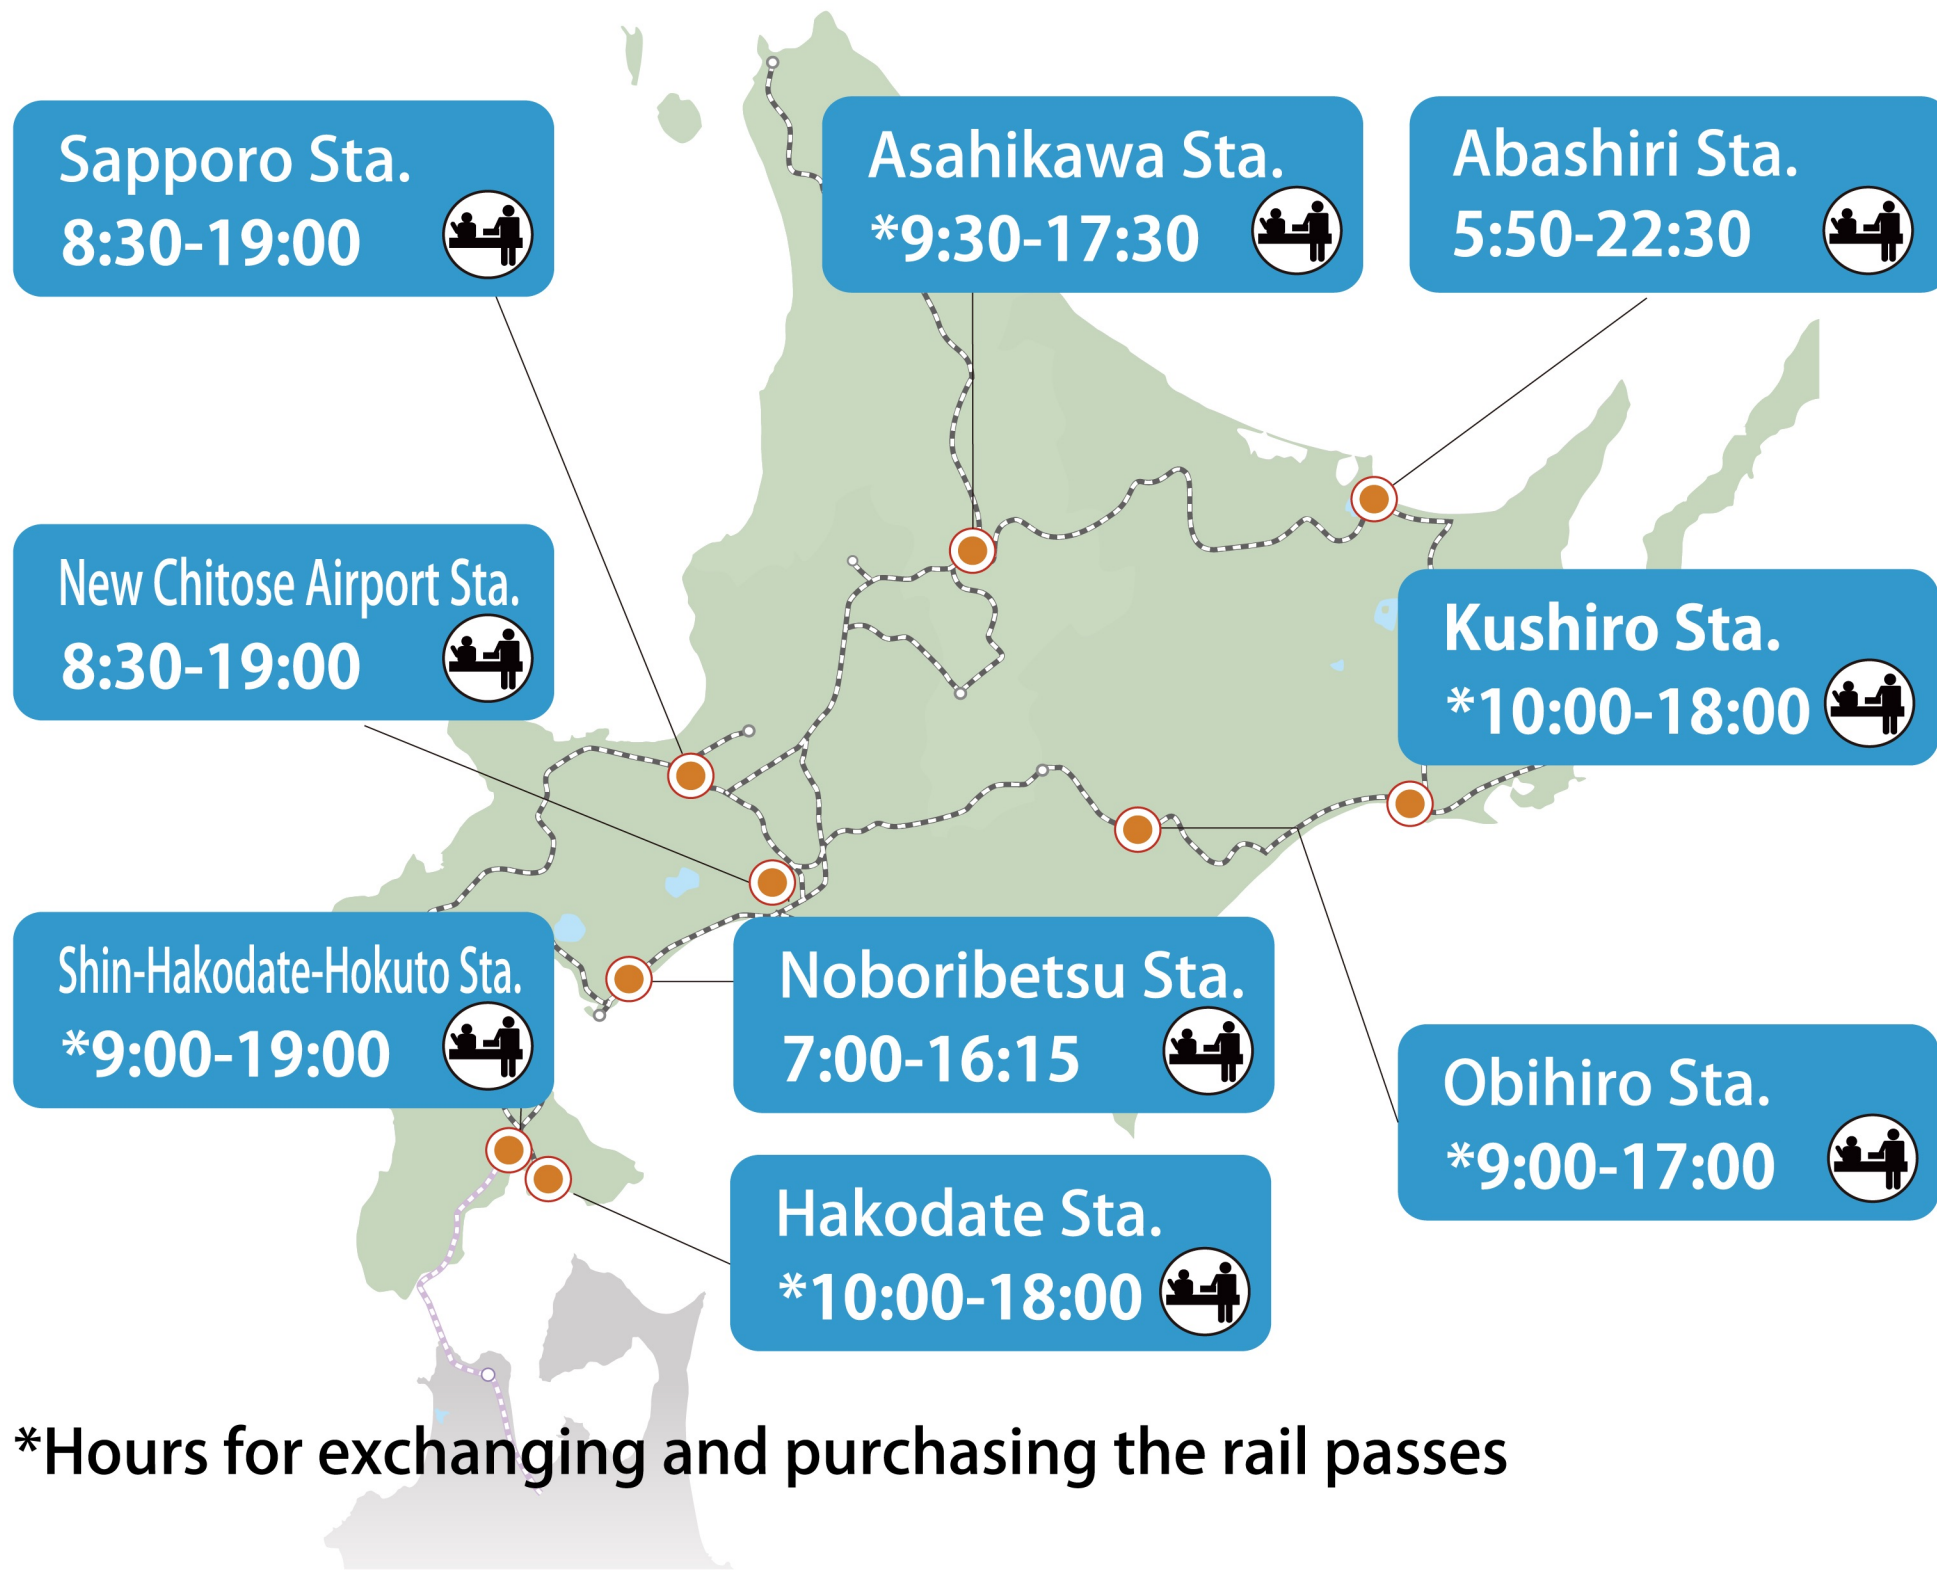

English

*Hours for exchanging and purchasing the rail passes

Hokkaido Rail Pass

Redeemable at all listed stations

Sapporo-Furano

Redeemable only at New Chitose Airport, Sapporo, and Asashikawa stations

Sapporo-Noboribetsu

Redeemable only at New Chitose Airport, Sapporo, and Noboribetsu stations

中文

北海道鐵路周遊券

可於所有列出的車站兌換

北海道札幌-富良野

僅限在新千歲機場、札幌和旭川車站兌換

北海道札幌-登別

僅限在新千歲機場、札幌和登別車站兌換

*鐵路周遊券兌換・購票受理時間

한국어

Hokkaido Rail Pass

모든 명시된 역에서 교환 가능

홋카이도 삿포로-후라노

신카이도 공항, 삿포로 및
아사히카와 역에서만 교환
가능합니다

삿포로-노보리베쓰

신카이도 공항, 삿포로 및
노보리베쓰 역에서만 교환
가능합니다