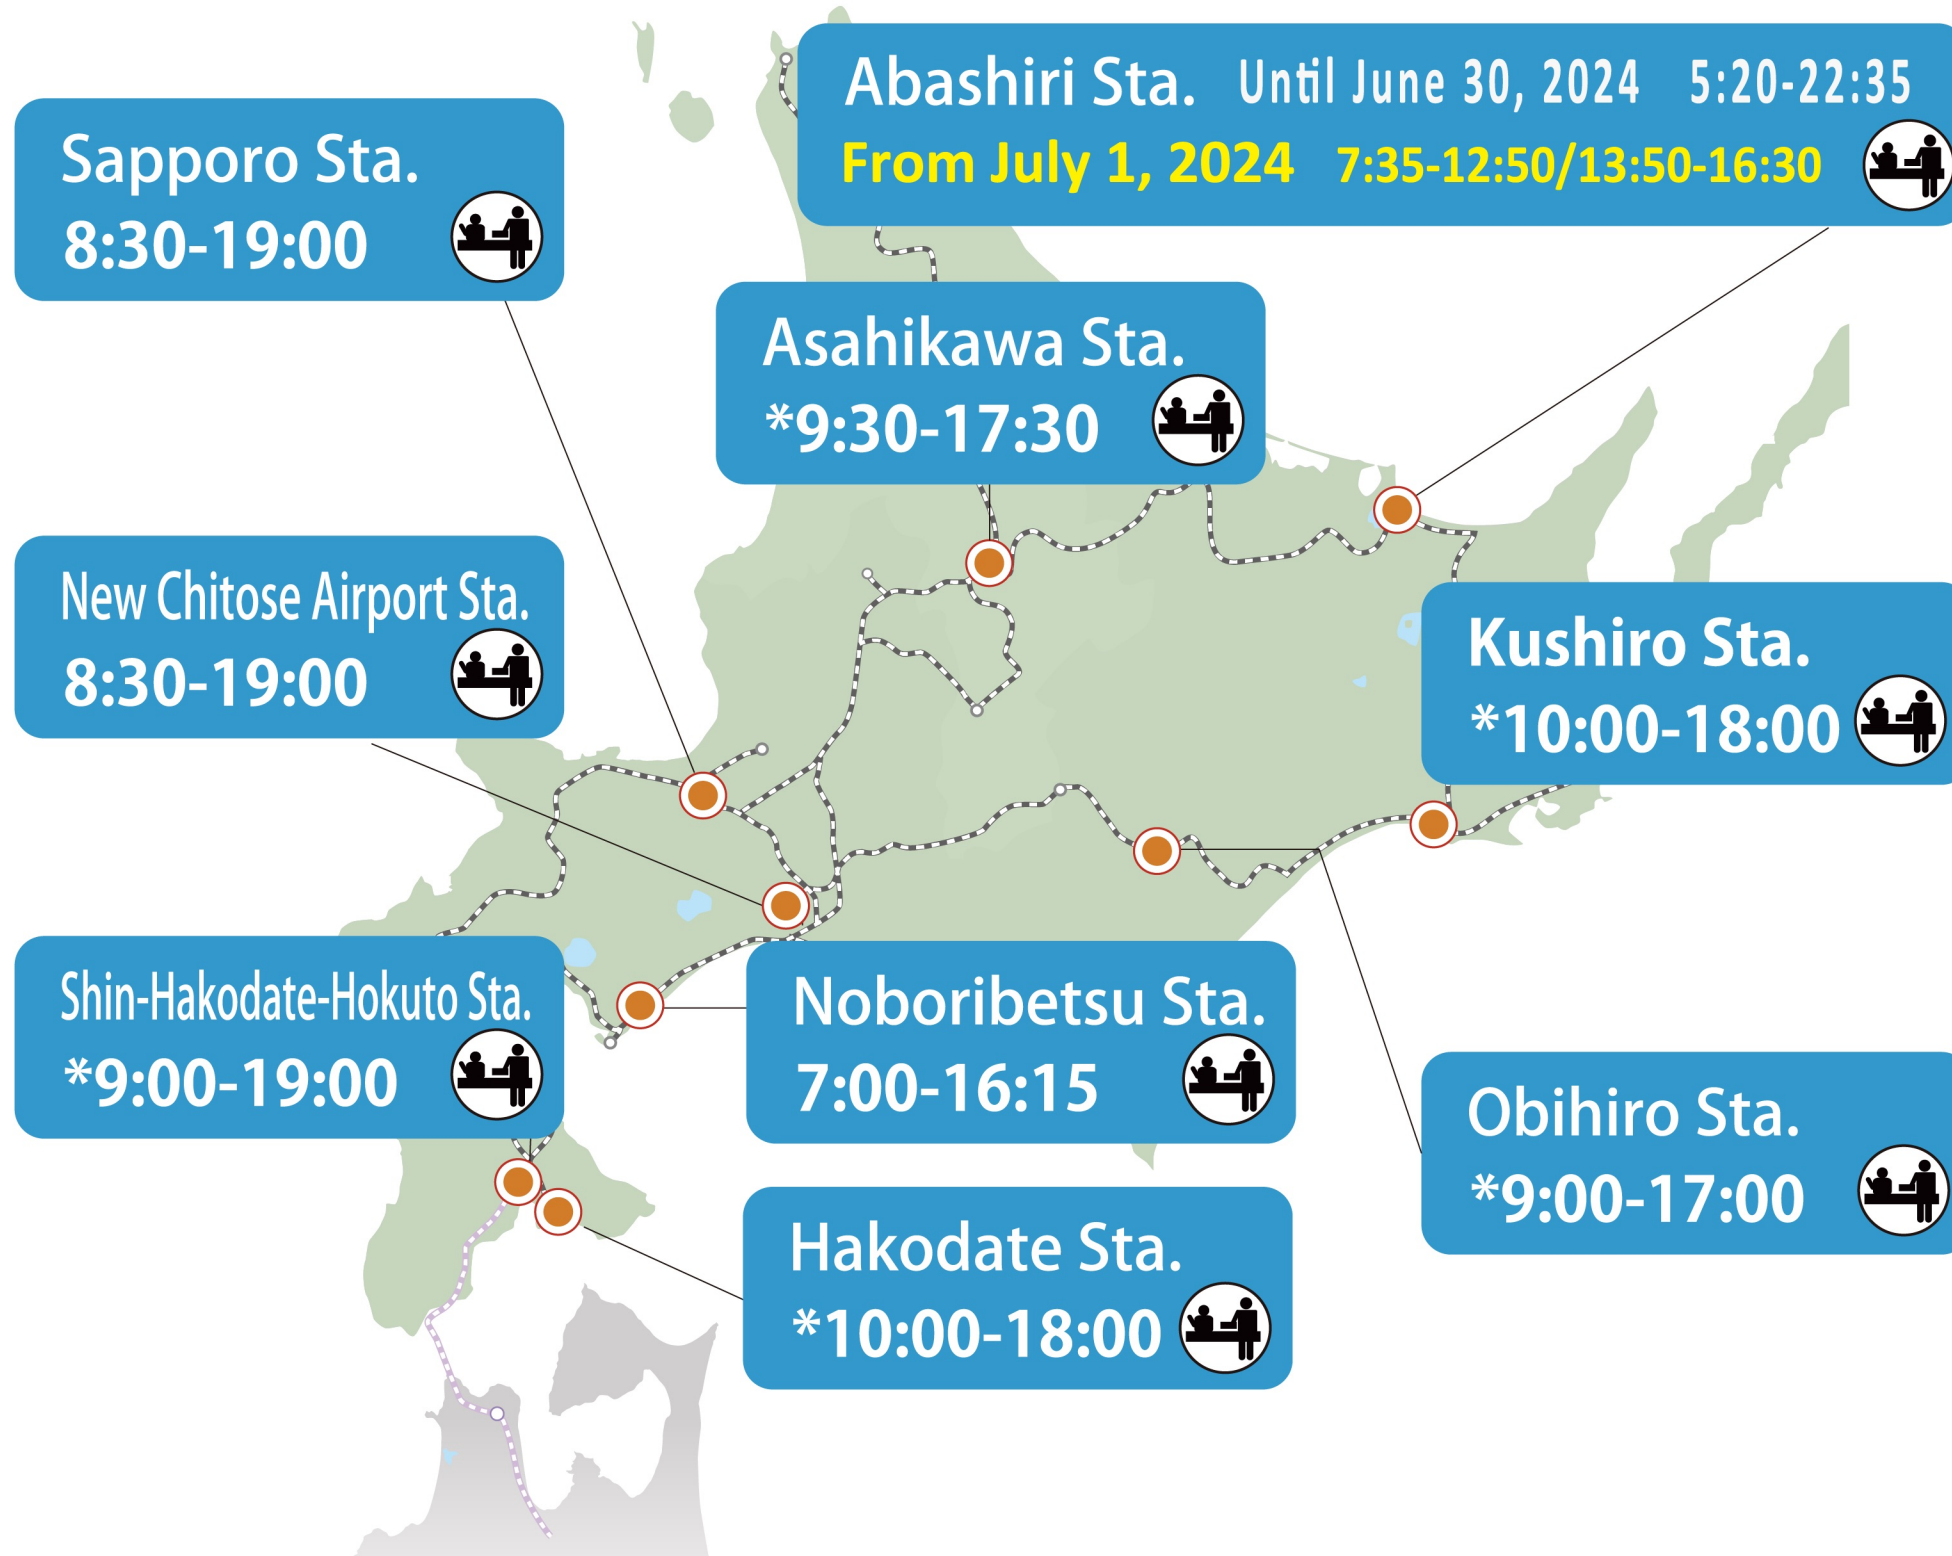

English

Hokkaido Rail Pass

Redeemable at all listed stations

Sapporo-Furano

Redeemable only at :

- New Chitose Airport
- Sapporo
- Asashikawa

Sapporo-Noboribetsu

Redeemable only at :

- New Chitose Airport
- Sapporo
- Noboribetsu

*Hours for exchanging and purchasing the rail passes

中文

北海道鐵路周遊券

可於所有列出的車站兌換

北海道札幌-富良野

僅限在新千歲機場、札幌和旭川車站兌換

北海道札幌-登別

僅限在新千歲機場、札幌和登別車站兌換

*鐵路周遊券兌換·購票受理時間

한국어

홋카이도 레일 패스

모든 명시된 역에서 교환 가능

홋카이도 삿포로-후라노

신카이도 공항, 삿포로 및
아사히카와 역에서만 교환
가능합니다

삿포로-노보리베쓰

신카이도 공항, 삿포로 및
노보리베쓰 역에서만 교환
가능합니다

*레일 패스 교환 및 구입가능 시간