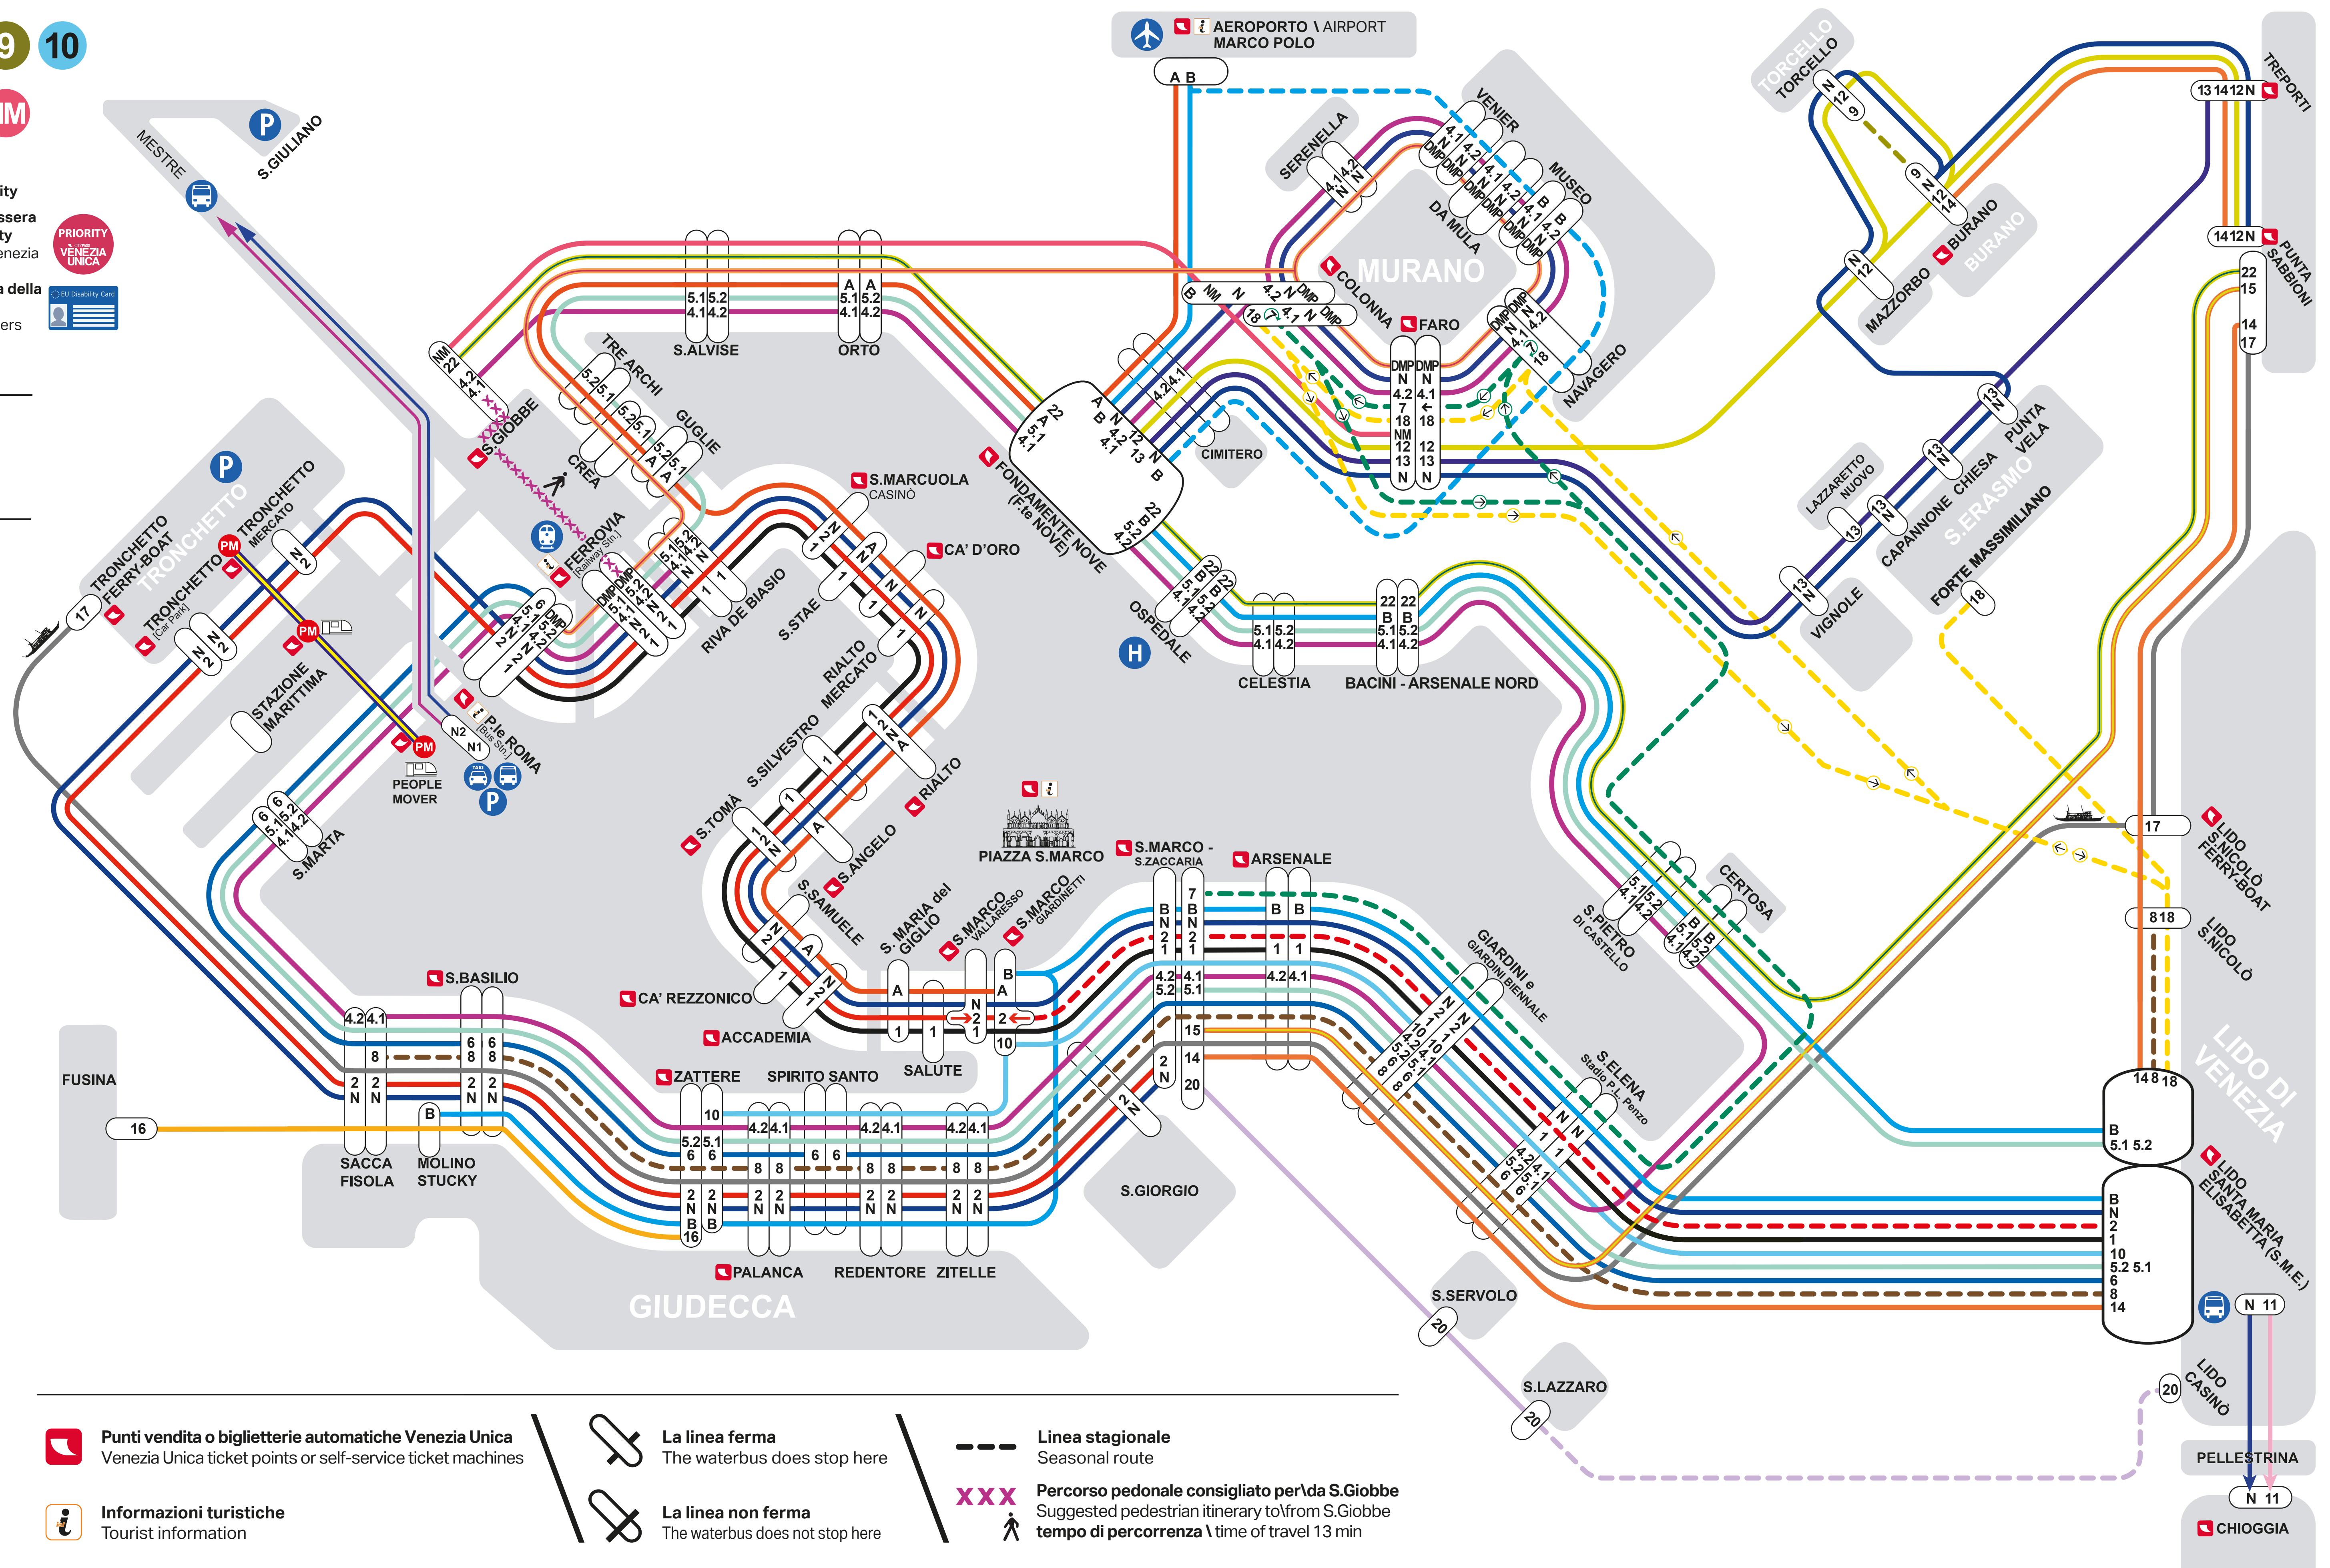

1 2 4.1 4.2 5.1 5.2 6 7 8 9 10

11 12 13 14 15 17 18 20 22 NM

N Linee notturne
Night routes

comprendono: la linea N via Canal Grande e Canale della Giudecca, la linea "Notturmo Laguna Nord" (NLN) e la linea Notturmo Murano (NMU).
include: route N on Canal Grande and Canale della Giudecca, route "Notturmo Laguna Nord" (Northern Lagoon Night route - NLN) and route "Notturmo Murano" (NMU).

DMP LineaRoute Diretto Murano Priority

Servizio per possessori di tessera Venezia Unica abilitata priority Service for priority-enabled Venezia Unica card holders
e per titolari di Carta Europea della Disabilità and for EU Disability Card holders

16 * **A** * **B** *
A \ Alliguna arancio B \ Alliguna blu

PM People Mover
Funicolare terrestre
Cable railway
(Shuttle P.le Roma \ Marittima \ Tronchetto)

Consulta gli orari on line nel sito actv.it
Consult online timetables on the actv.it website

Chat&Go Easy!

Chatta, acquista e viaggia
Chat, buy and go

+39 339 990 8002
salva nei contatti

scan qr code

powered by

I biglietti Actv sono acquistabili presso le biglietterie Venezia Unica, le biglietterie automatiche e i rivenditori autorizzati (consulta la mappa nel sito actv.it), online su veneziaunica.it, con AVM Venezia Official App e con Chat&Go by muoversivenezia. Presso i punti vendita Venezia Unica puoi trovare anche biglietti per eventi, musei, mostre e teatri \ guide e mappe \ tour \ Venezia Unica \ merchandising.

Actv tickets can be bought from the Venezia Unica ticket points, the self-service ticket machines and the authorised resellers (see actv.it), online on www.veneziaunica.it, through the AVM Venezia Official App or Chat&Go by muoversivenezia. At the Venezia Unica ticket points you can also find tickets for events, museums, exhibitions and theaters \ guides and maps \ tours \ Venezia Unica \ merchandising.