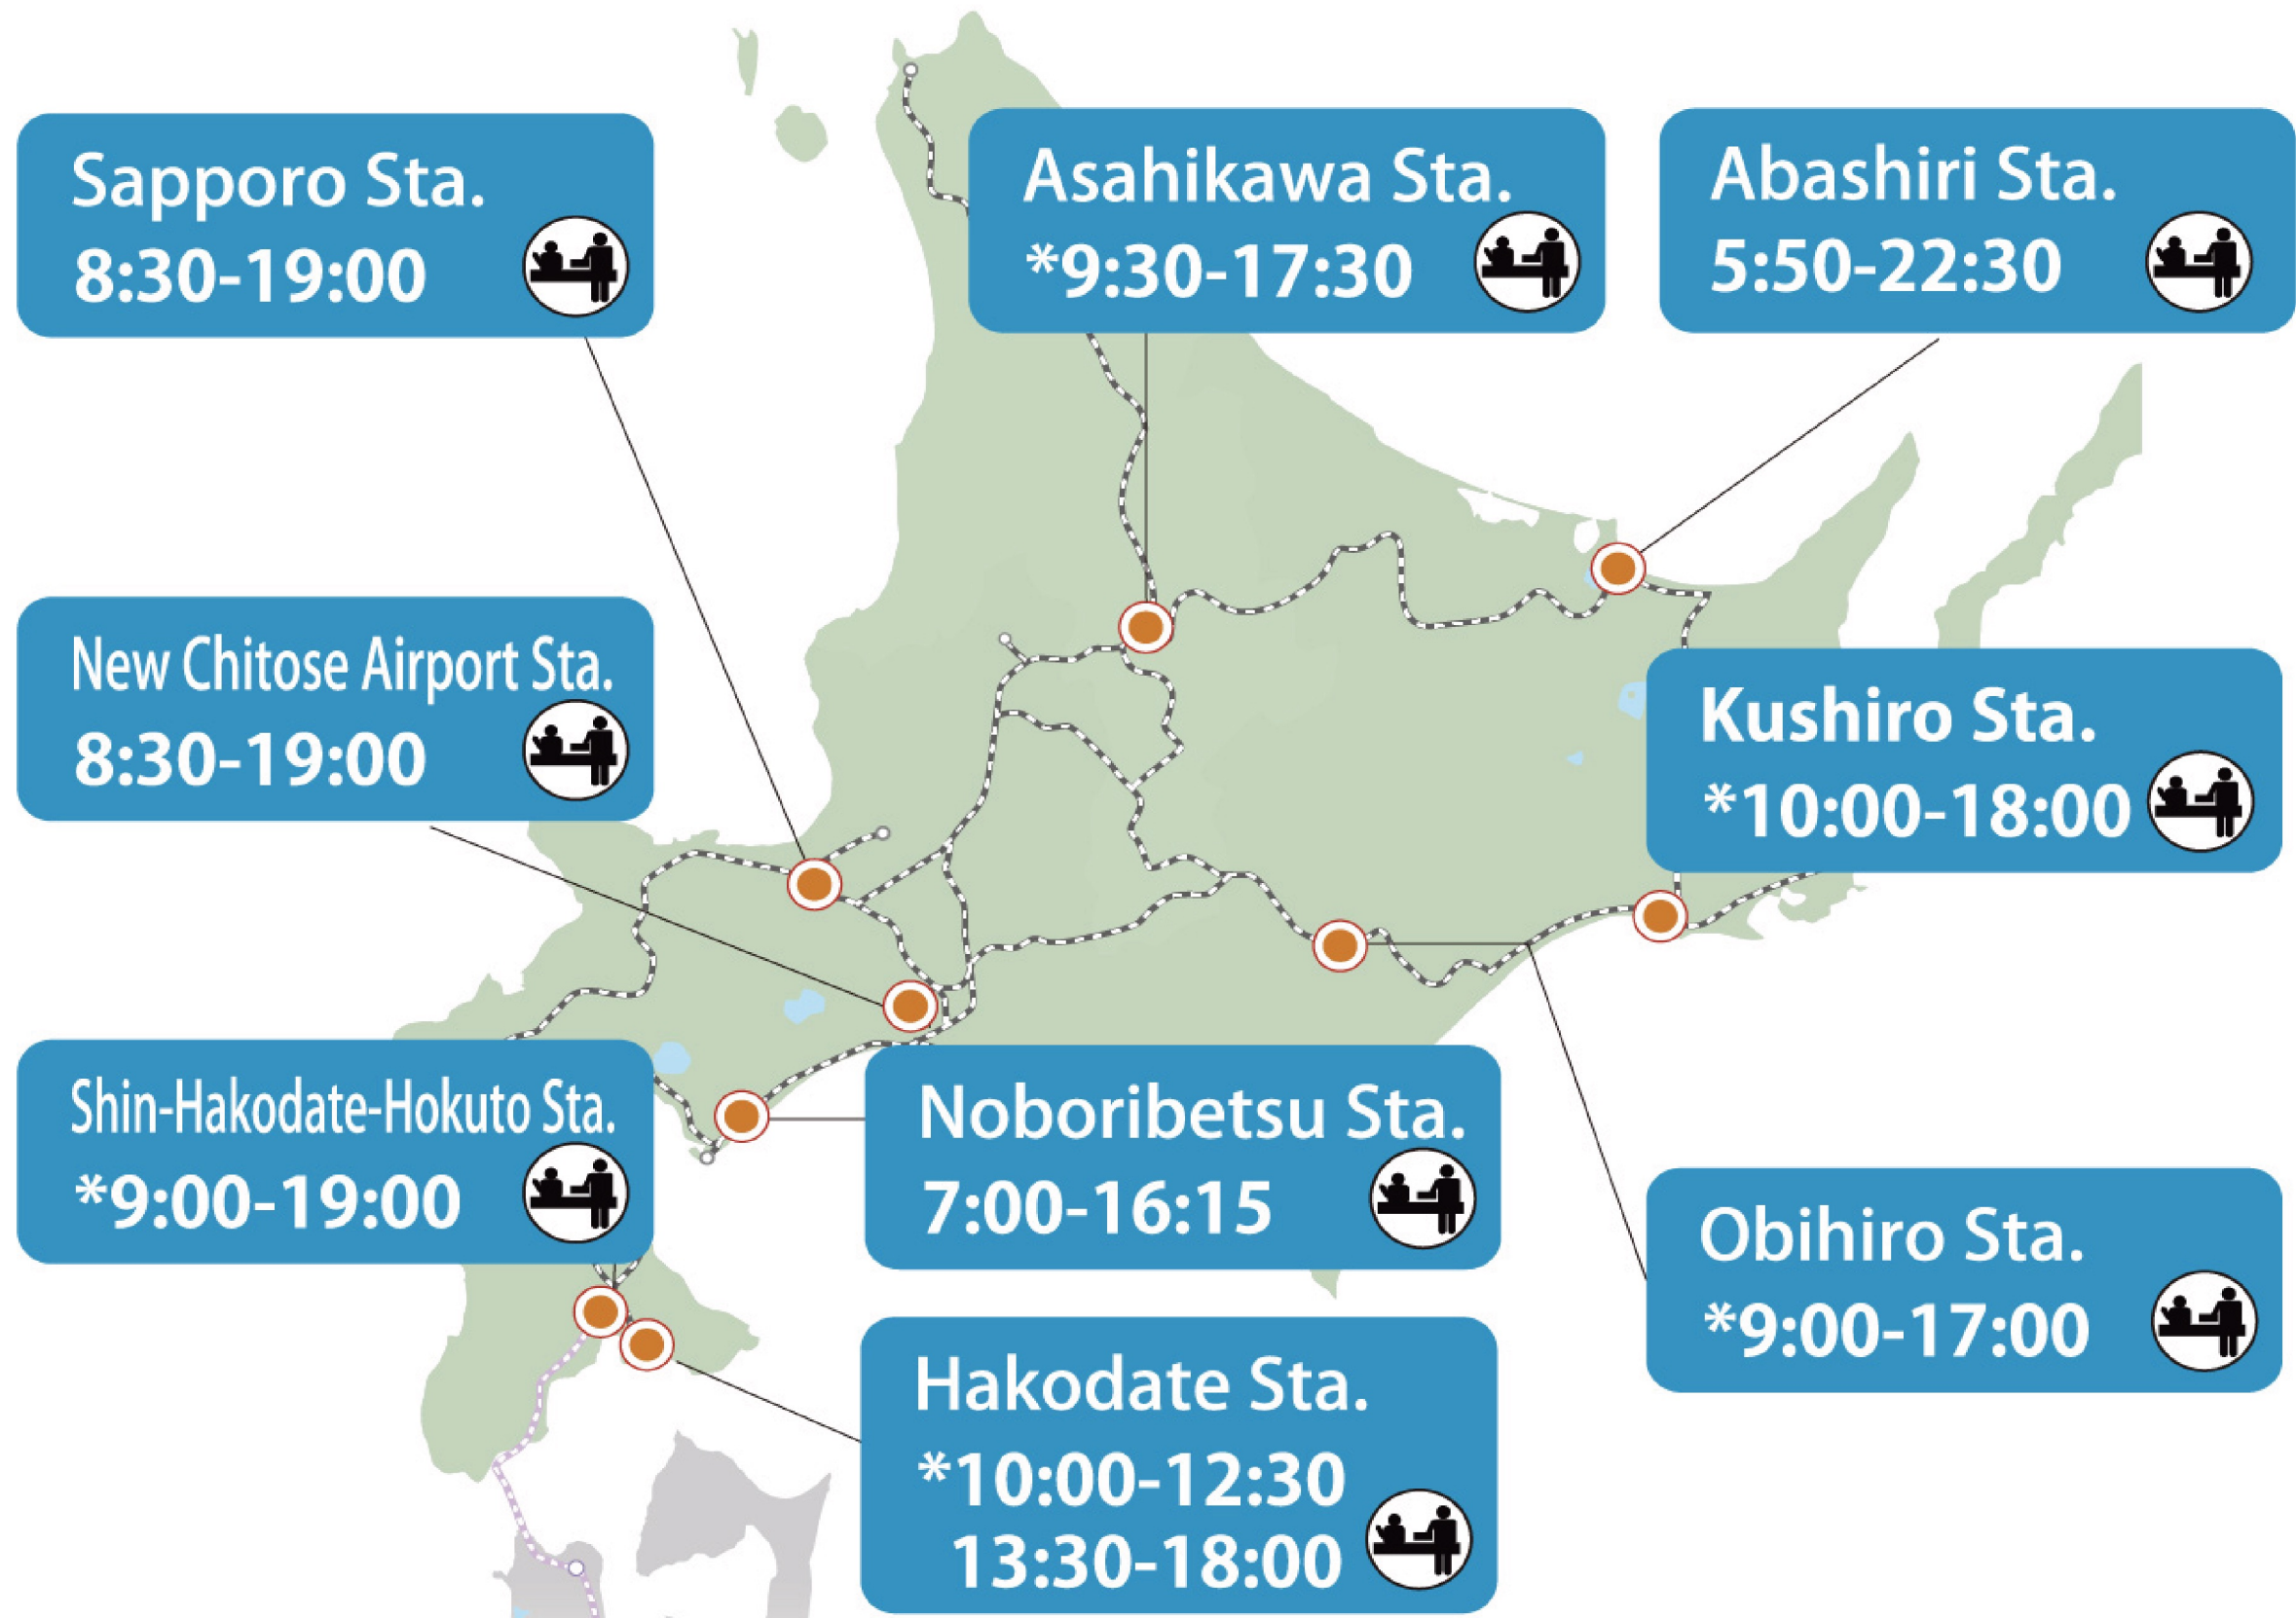

English

**Sapporo-Noboribetsu Area Pass:**

can only be exchanged at New Chitose Airport, Sapporo and Noboribetsu Stations

**Sapporo-Furano Area Pass:**

can only be exchanged at New Chitose Airport, Sapporo and Asahikawa Stations

中文

札幌-登別區域鐵路周遊券：只限新千歲機場站・札幌站・登別站可辦理兌換

札幌-富良野區域鐵路周遊券：只限新千歲機場站・札幌站・旭川站可辦理兌換

## 삿포로-노보리베쓰 에리어 패스:

교환 있는 역은 신치토세공항· 삿포로· 노보리베쓰에 한합니다.

## 삿포로-후라노 에리어 패스:

교환 수 있는 역은 신치토세공항· 삿포로· 아사히카와에 한합니다.