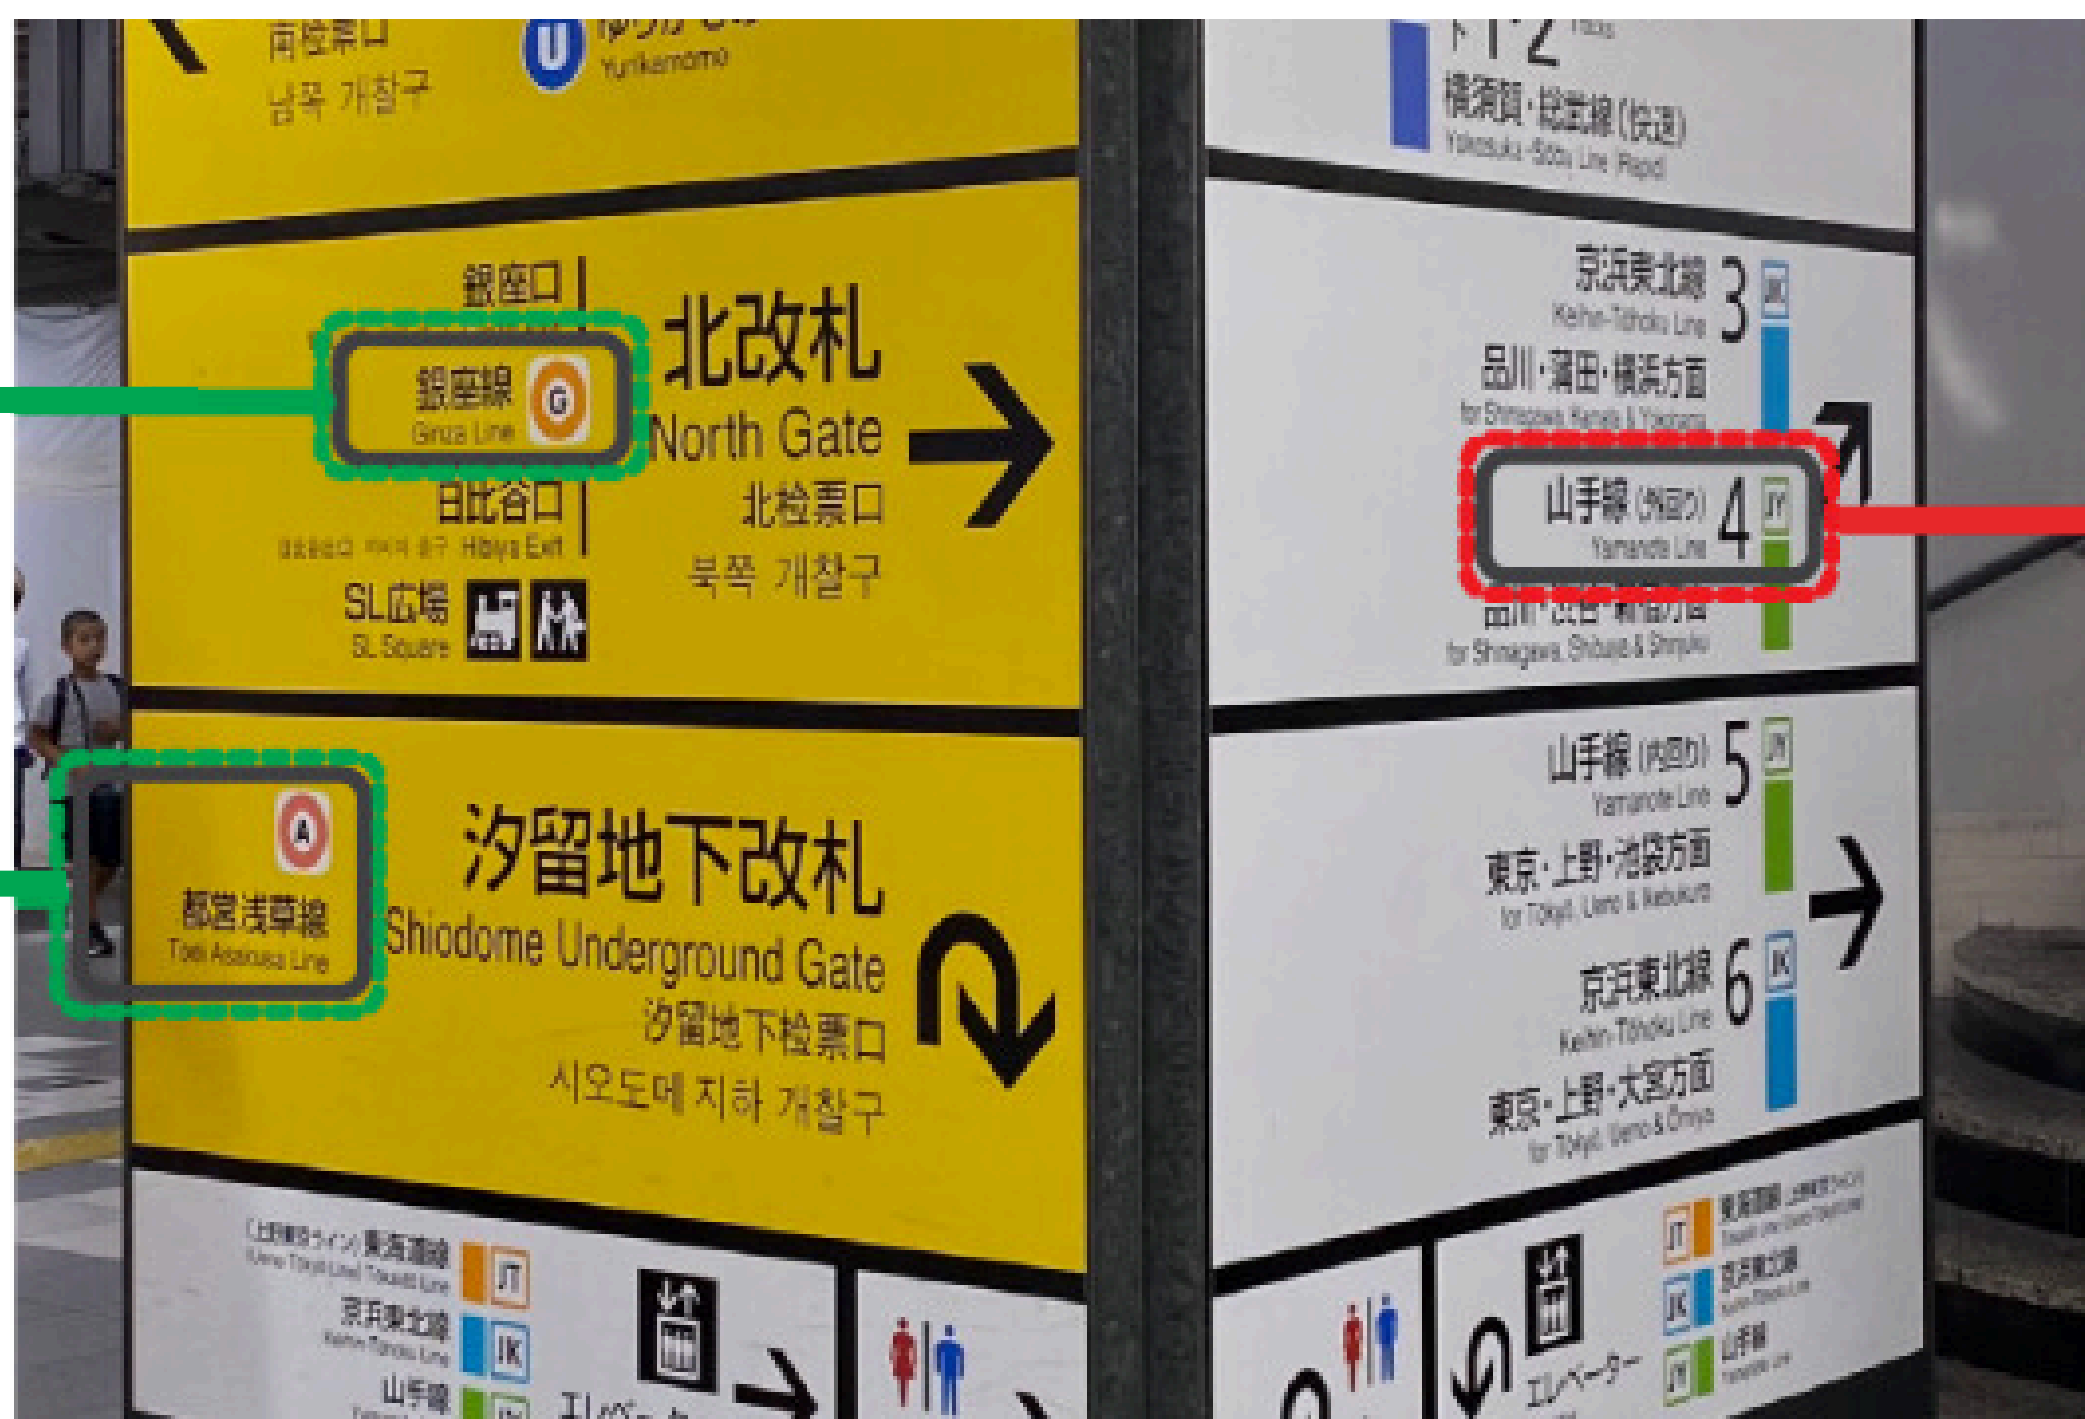

# 東京地鐵通票兌換說明

**步驟1** 查看兌換站點（請查看「方案詳情 > 如何使用」）

**步驟2** 在車站內跟隨下方指標前往

**步驟3** 尋找適用售票機領取東京地鐵通票

1 使用標有以下紅色標示的售票機

2 點選「QR Code」

3 掃描 QR Code 取票

## 車站指標說明

東京地鐵線

都營線

都營淺草線

JR 線