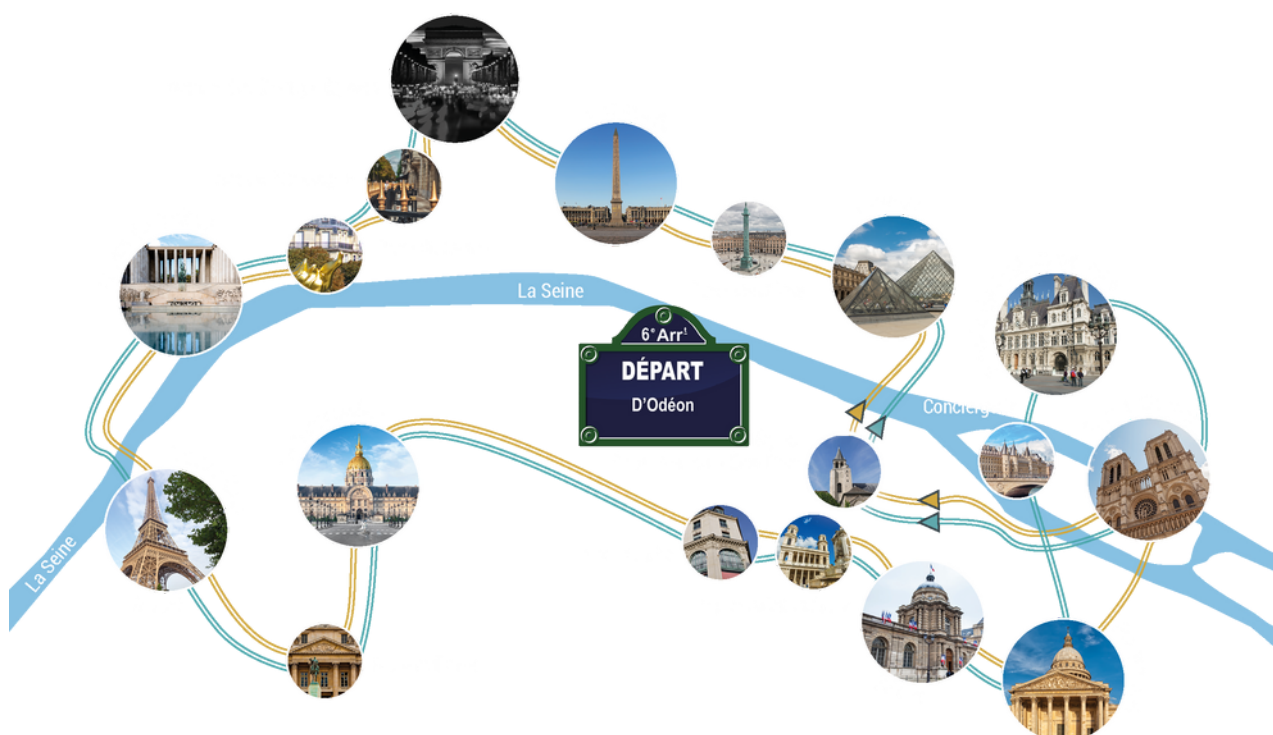

Notre service commercial reste à votre disposition pour tout renseignement complémentaire :

contact@bustoque.fr

A très vite pour vivre ensemble un moment inoubliable!