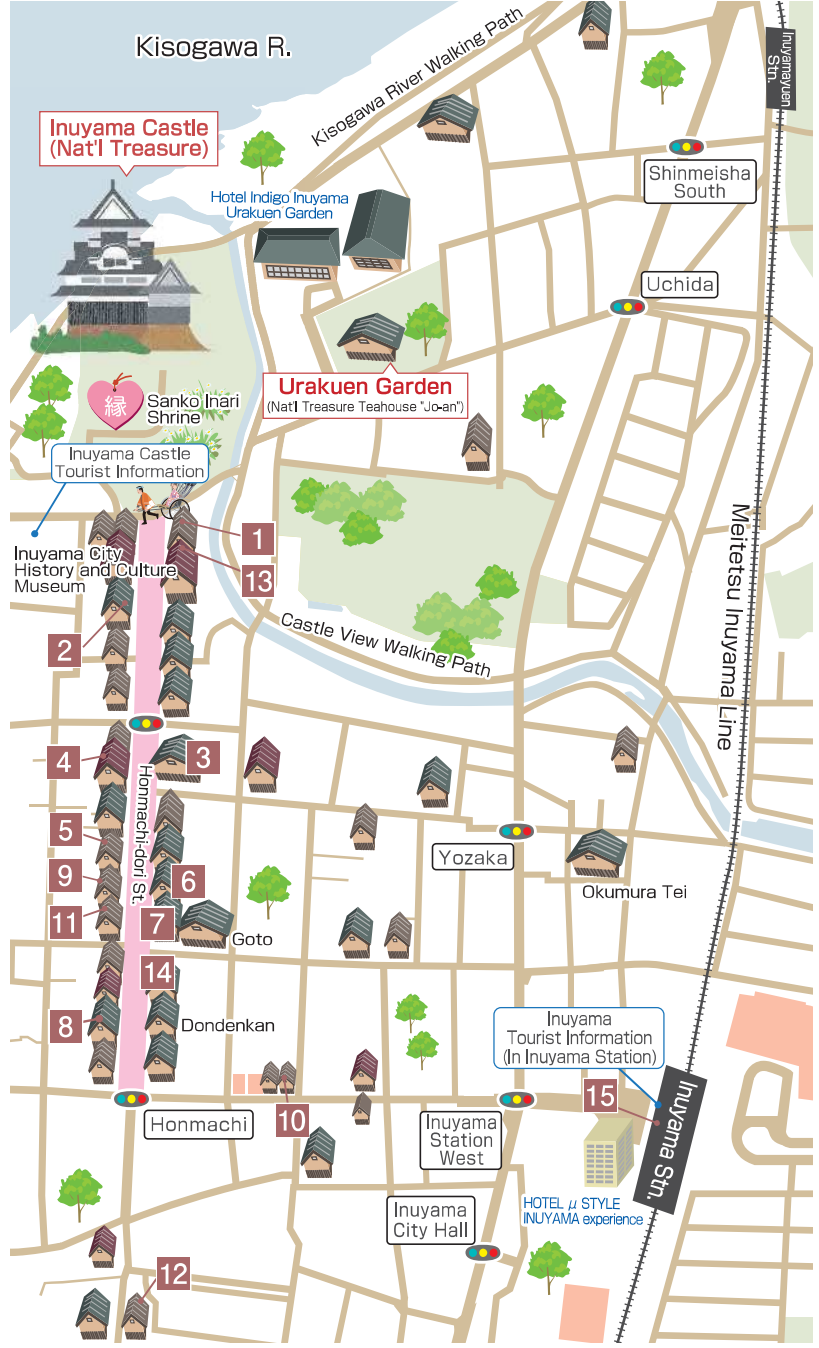

12 Genkotsuan

Inuyama Genkotsu sweets
*One bag per person
Hours 8:30 a.m.-5:00 p.m. **¥600 → ¥500**
Business Holidays Wed. TEL 0568-61-2117

13 Inuyama Castle Sannomaru Shop

14 Jokamachi Plaza Shop
15 Inuyama Station Shop
Hard Baumkuchen stick
¥200 discount
Hours 10:00 a.m.-5:00 p.m.
Inuyama Station Shop open until 7:00 p.m.
Business Holidays None
TEL 0568-54-4717

美食

時尚

用優惠券探訪城下町!

「犬山城下町優惠券」適用店家

請向各店家出示「犬山城下町優惠券」。

- ◆優惠券最多可使用於3家店。購買時請向店家出示優惠券。
- ◆僅限對單一店家和單一設施出示1次優惠券方可生效。若無註解、為1人享有1次優惠。
- ◆不可與其他優惠券或折扣服務、優惠併用。
- ◆店家有可能臨時公休。
- ◆無法使用於犬山城、有樂苑。請使用另行發放的兌換券或折扣券。

此旗幟為犬山城下町優惠券適用店家的標誌。