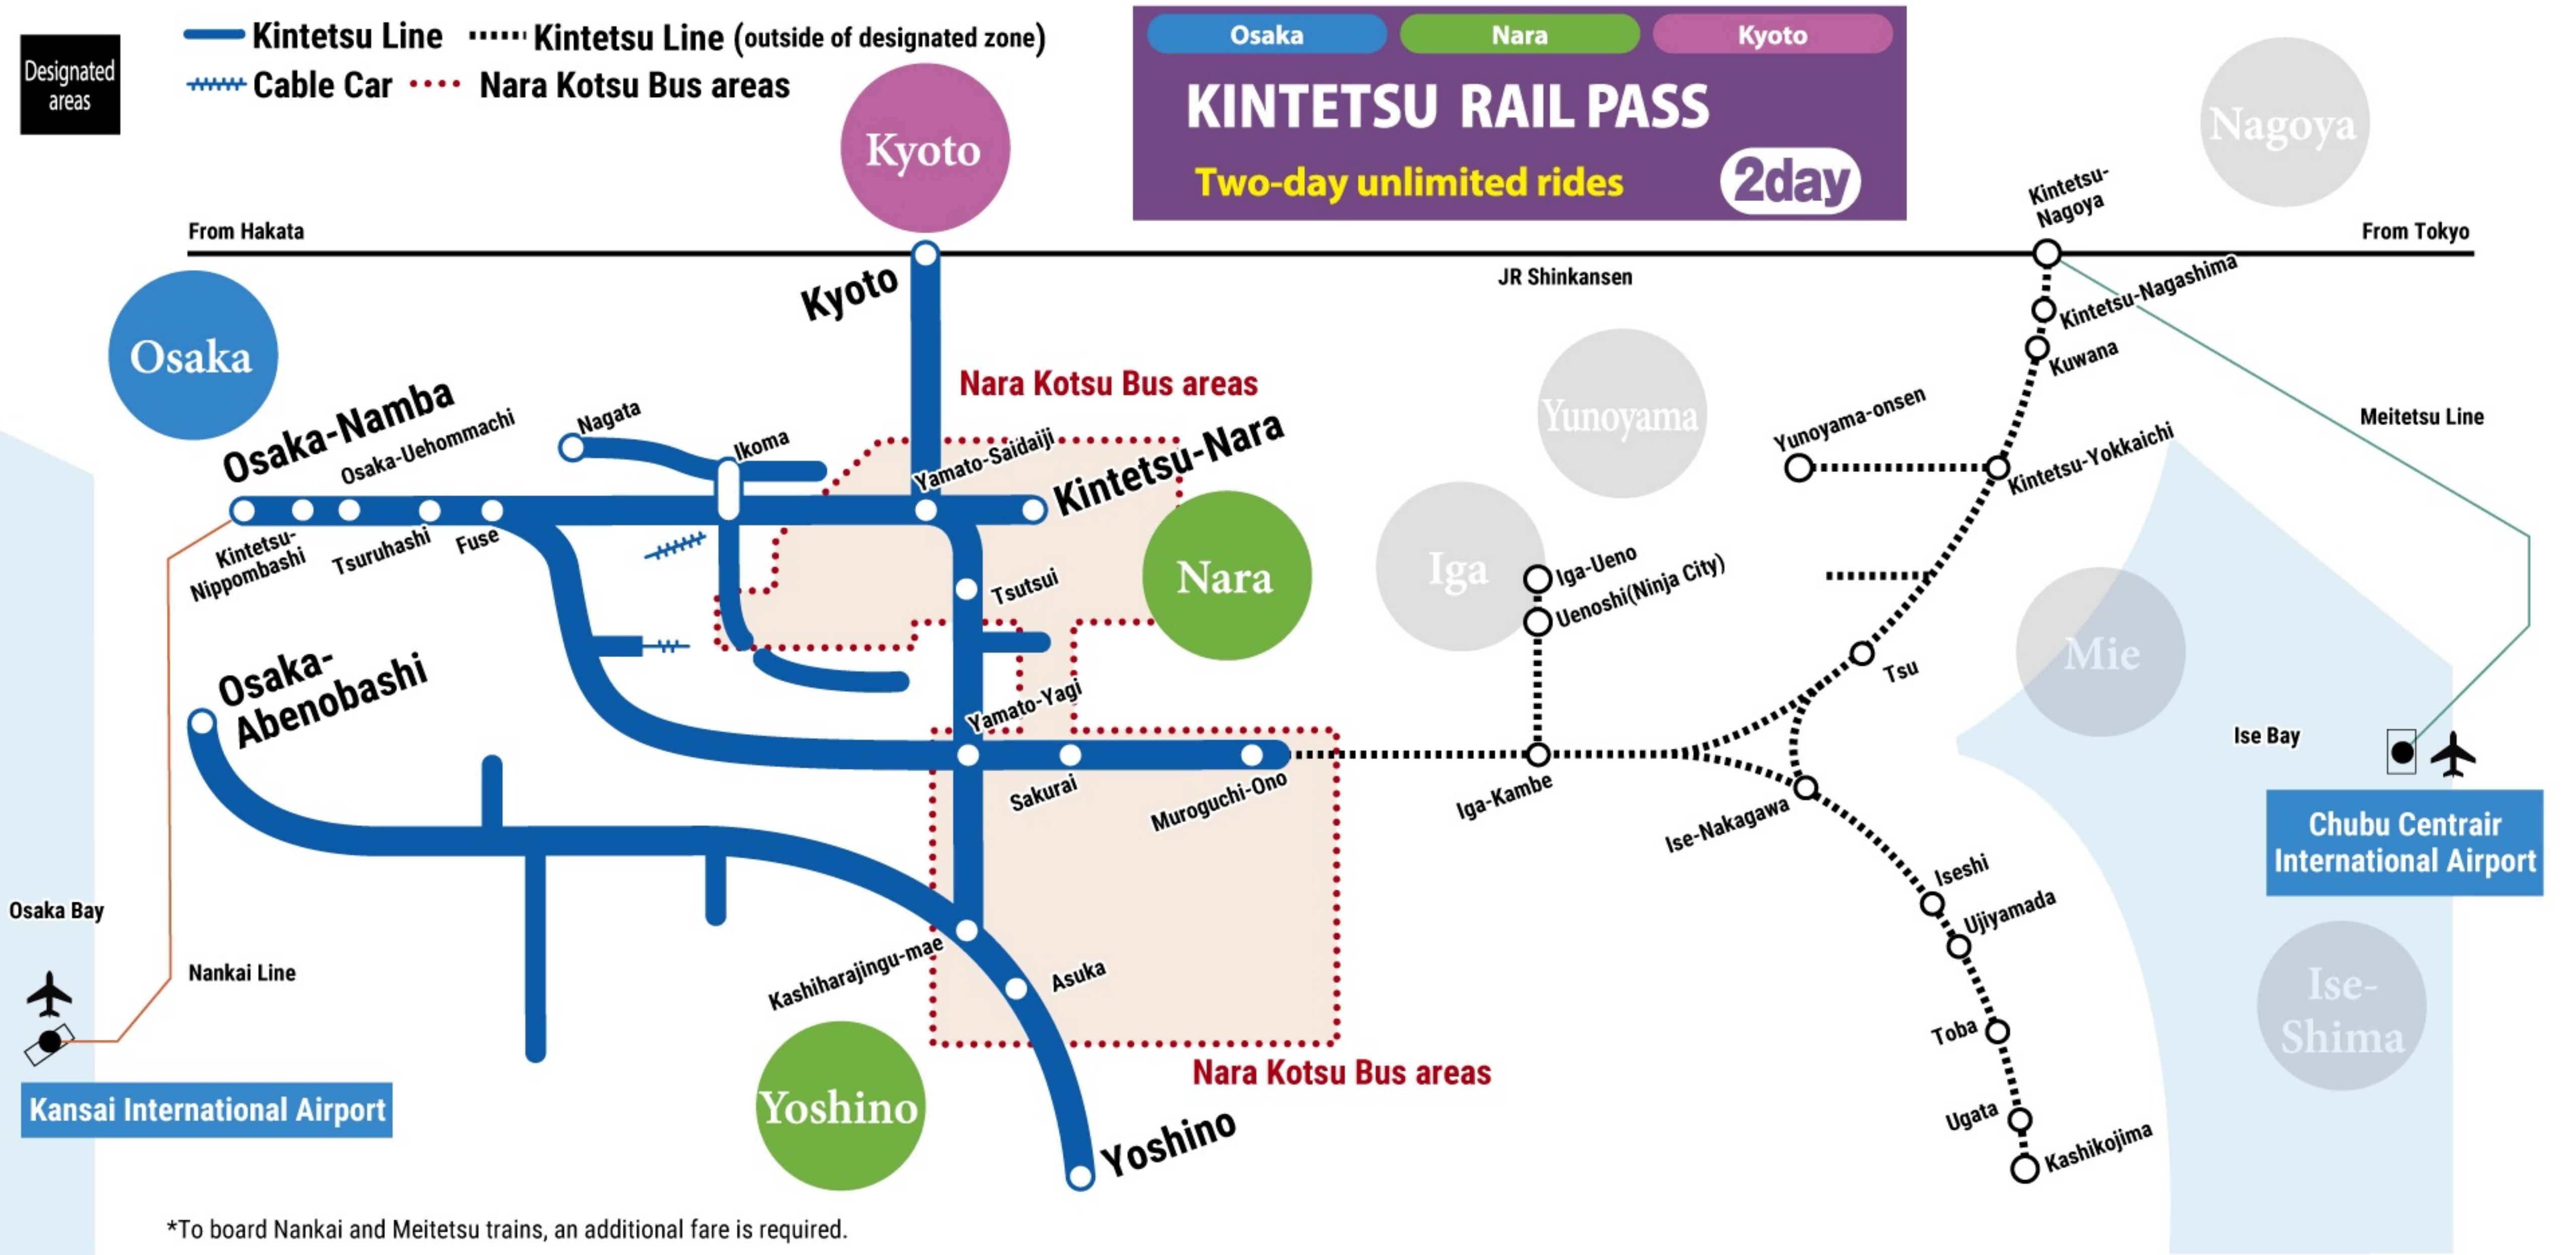

Designated areas

— Kintetsu Line    ····· Kintetsu Line (outside of designated zone)  
—— Cable Car    ····· Nara Kotsu Bus areas

Osaka    Nara    Kyoto

# KINTETSU RAIL PASS

Two-day unlimited rides    2day

\*To board Nankai and Meitetsu trains, an additional fare is required.

利用  
區間

- 近鐵電車
- ..... 近鐵線 (非指定區域)
- ++++ 纜車
- ..... 奈良交通巴士區域

大阪 奈良 京都

## 2天無限次乘坐

2day

名古屋

從博多

從東京

大阪

京都

奈良

京都

奈良交通巴士區域

大和西大寺

近鐵奈良

筒井

大和八木

櫻井

室生口大野