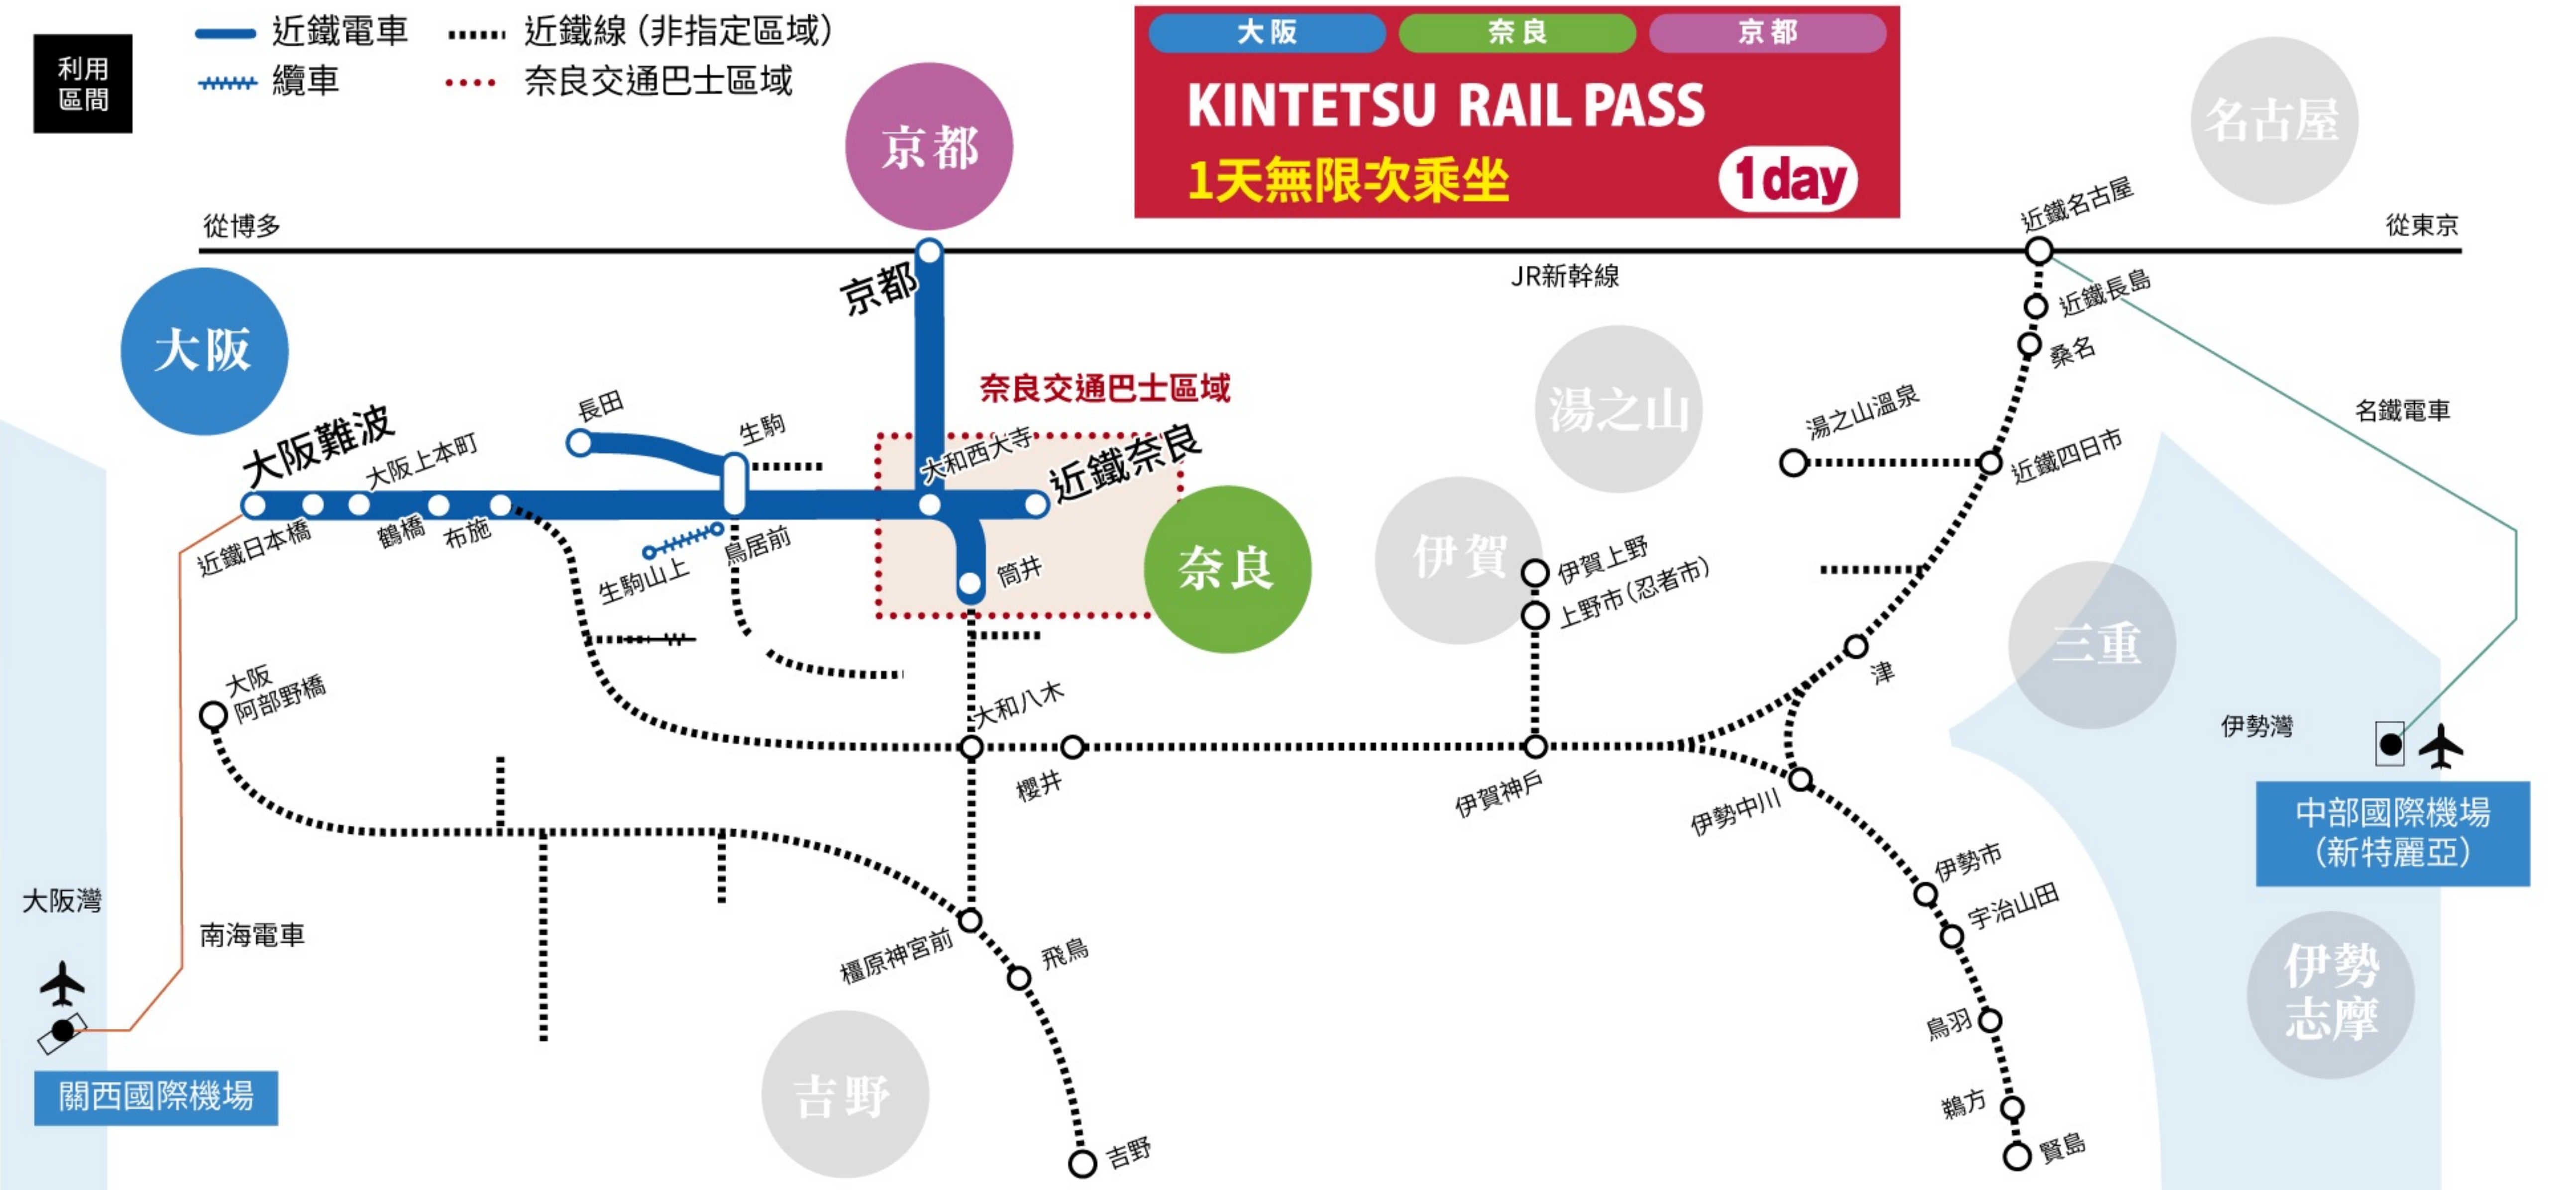

\*To board Nankai and Meitetsu trains, an additional fare is required.

利用  
區間

- 近鐵電車
- 纜車
- ..... 近鐵線 (非指定區域)
- ..... 奈良交通巴士區域

大阪 奈良 京都

## 1天無限次乘坐

1day

※乘坐南海電車、名鐵電車時，需另付車費。

可使用  
区间

- 近铁电车
- 缆车
- ..... 近铁线(不指定区域)
- ..... 奈良交通巴士  
可使用区间

大阪 奈良 京都

## 1天内自由乘坐

1day

从博多

从东京

大阪

京都

名古屋

奈良

伊贺

汤之山

三重

伊势志摩

吉野

奈良交通巴士可使用区间

近铁奈良

大阪难波