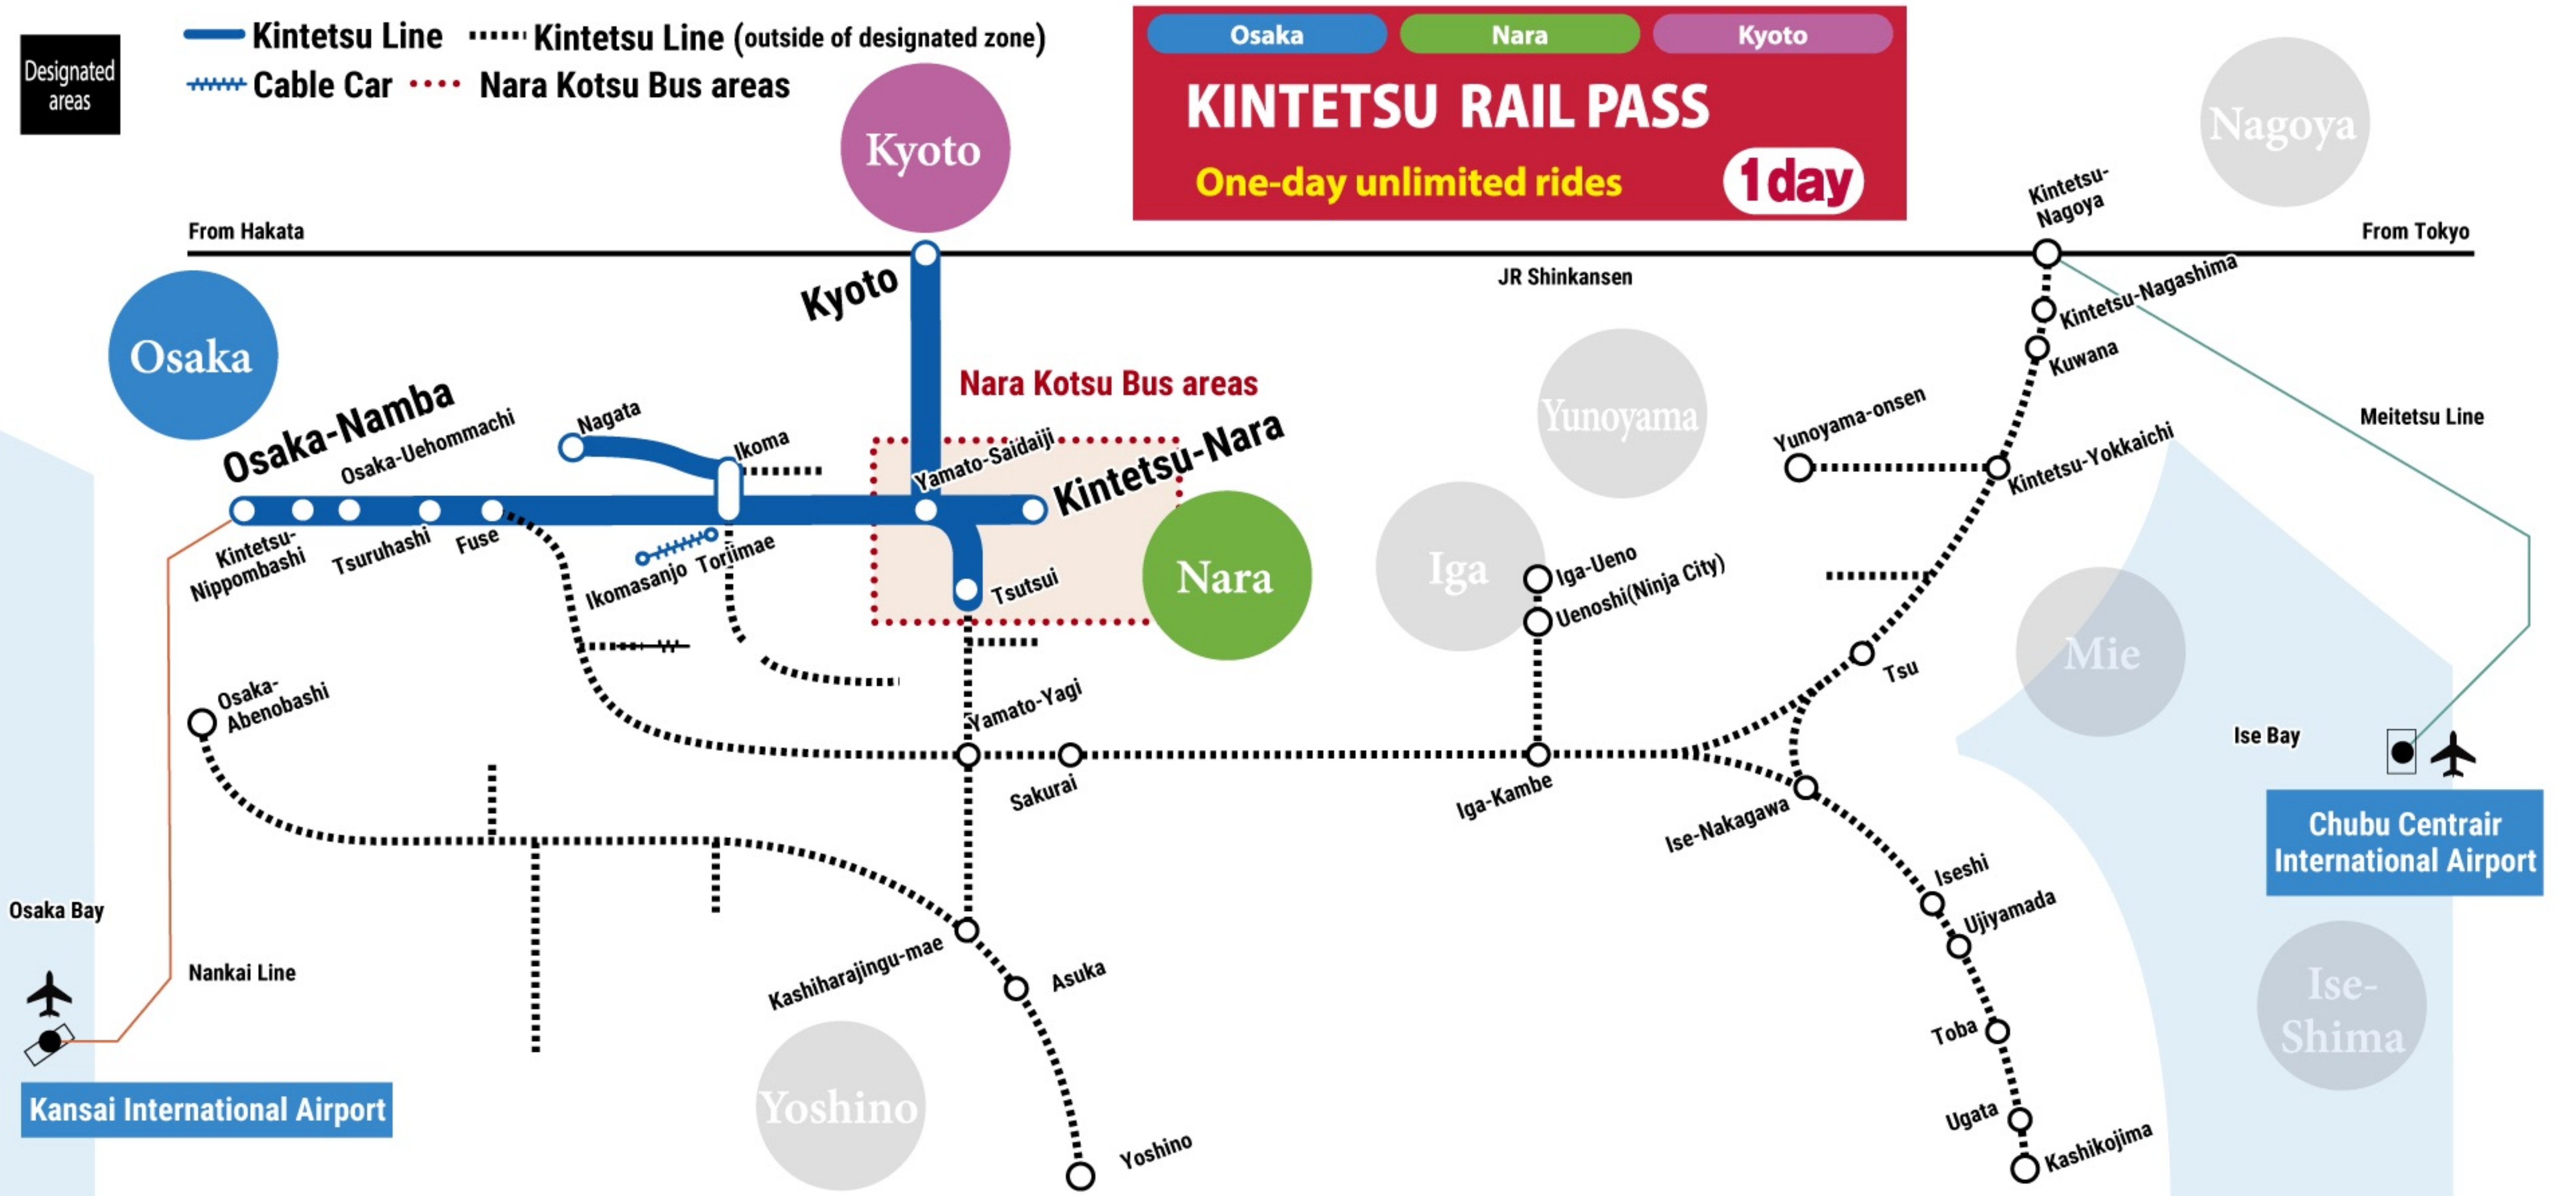

Designated areas

— Kintetsu Line    ····· Kintetsu Line (outside of designated zone)  
+ + + + Cable Car    ····· Nara Kotsu Bus areas

Osaka    Nara    Kyoto  
**KINTETSU RAIL PASS**  
One-day unlimited rides    **1 day**

## 1天無限次乘坐

1day

※乘坐南海電車、名鐵電車時，需另付車費。

可使用  
区间

- 近铁电车
- 缆车
- ..... 近铁线(不指定区域)
- ..... 奈良交通巴士  
可使用区间

大阪 奈良 京都

## 1天内自由乘坐

1day

从博多

从东京

大阪

京都

名古屋

奈良

伊贺

汤之山

三重

伊势志摩

吉野

奈良交通巴士可使用区间

近铁奈良

大阪难波