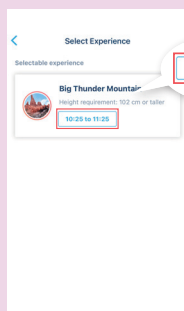

迪士尼尊享卡

遊客透過 App 購買時，須持有信用卡。

步驟 1
點選「Disney Premier Access」(迪士尼尊享卡)

步驟 2
選擇希望購買迪士尼尊享卡的園區票券
若票券未顯示，請掃描票券的二維條碼。

步驟 3
選擇設施

步驟 4
選擇時段

步驟 5
確認付款方式等內容正確無誤，再點選「OK」(確定)完成後，App 的「My Plan」(行程)將顯示購買的內容。

步驟 6
於指定時段點選「Display code」(顯示證明)後，即可顯示二維條碼

前往適用設施

東京迪士尼度假區 40 週年 優先入場卡

步驟 1
點選「40th Anniversary Priority Pass」(40 週年優先入場卡)

步驟 2
選擇希望取得 40 週年優先入場卡的園區票券
若票券未顯示，請掃描票券的二維條碼。

步驟 3
選擇設施

步驟 4
確認內容正確無誤，再點選「Issue」(取得)完成後，App 的「My Plan」(行程)將顯示取得的內容。

步驟 5
於指定時段點選「Display code」(顯示證明)後，即可顯示二維條碼

前往適用設施

報名體驗

各設施每日僅可供遊客報名體驗 1 次。

步驟 1
點選「Entry Request」(報名體驗)

步驟 2
選擇希望報名體驗的園區票券
若票券未顯示，請掃描票券的二維條碼。

步驟 3
選擇設施

步驟 4
選擇時段

步驟 5
確認內容正確無誤，再點選「Request」(報名)

步驟 6
確認報名體驗的結果
當報名結果中顯示指定時段時，該設施即可供遊客於記載的時段體驗。

步驟 7
於指定時段點選「Display code」(顯示證明)後，即可顯示二維條碼

前往適用設施

若東京迪士尼度假區官方 App 無法使用

迪士尼尊享卡	遊客於東京迪士尼樂園可至「大街服務所」，於東京迪士尼海洋可至「來賓服務所」購買。 上述設施可供遊客以信用卡以外的付款方式購買。
東京迪士尼度假區 40 週年 優先入場卡	適用遊樂設施的演藝人員可辦理發行手續。請至希望體驗的遊樂設施，並洽詢該設施的演藝人員。
報名體驗	適用設施的演藝人員可辦理報名體驗的手續。請至希望體驗的設施，並洽詢該設施的演藝人員。