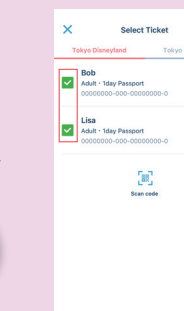

步驟 2
選擇希望取得 40 週年優先入場卡的園區票券
若票券未顯示，請掃描票券的二維條碼。