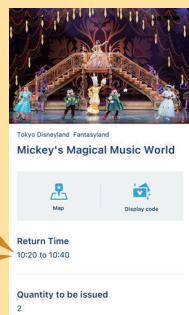

## 報名體驗

各設施每日僅可供遊客報名體驗 1 次。

步驟 1  
點選「Entry Request」(報名體驗)

步驟 2  
選擇希望報名體驗的園區票券  
若票券未顯示，請掃描票券的二維條碼。

步驟 3  
選擇設施

步驟 4  
選擇時段

步驟 5  
確認內容正確無誤，再點選「Request」(報名)

步驟 6  
確認報名體驗的結果  
當報名結果中顯示指定時段時，該設施即可供遊客於記載的時段體驗。

步驟 7  
於指定時段點選「Display code」(顯示證明)後，即可顯示二維條碼

前往適用設施