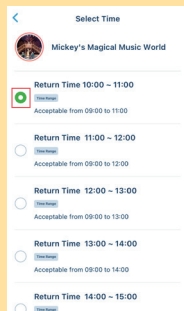

## 東京迪士尼度假區 40 週年 優先入場卡

步驟 1  
點選「40th Anniversary Priority Pass」(40 週年優先入場卡)

步驟 2  
選擇希望取得 40 週年優先入場卡的園區票券  
若票券未顯示，請掃描票券的二維條碼。

步驟 3  
選擇設施

步驟 4  
確認內容正確無誤，再點選「Issue」(取得)完成後，App 的「My Plan」(行程)將顯示取得的內容。

步驟 5  
於指定時段點選「Display code」(顯示證明)後，即可顯示二維條碼

## 報名體驗

各設施每日僅可供遊客報名體驗 1 次。

步驟 1  
點選「Entry Request」(報名體驗)

步驟 2  
選擇希望報名體驗的園區票券  
若票券未顯示，請掃描票券的二維條碼。

步驟 3  
選擇設施

步驟 4  
選擇時段

步驟 5  
確認內容正確無誤，再點選「Request」(報名)

步驟 6  
確認報名體驗的結果  
當報名結果中顯示指定時段時，該設施即可供遊客於記載的時段體驗。

步驟 7  
於指定時段點選「Display code」(顯示證明)後，即可顯示二維條碼

前往適用設施

### 若東京迪士尼度假區官方 App 無法使用

<p><b>迪士尼尊享卡</b></p>	<p>遊客於東京迪士尼樂園可至「大街服務所」，於東京迪士尼海洋可至「來賓服務所」購買。 上述設施可供遊客以信用卡以外的付款方式購買。</p>
<p><b>東京迪士尼度假區 40 週年 優先入場卡</b></p>	<p>適用遊樂設施的演藝人員可辦理發行手續。請至希望體驗的遊樂設施，並洽詢該設施的演藝人員。</p>
<p><b>報名體驗</b></p>	<p>適用設施的演藝人員可辦理報名體驗的手續。請至希望體驗的設施，並洽詢該設施的演藝人員。</p>