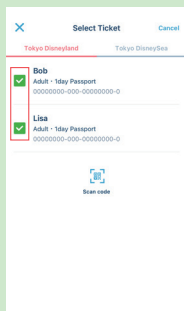

TOKYO Disney SEA® 歡迎至東京迪士尼度假區官方網站瞭解詳情	適用遊樂設施	適用遊行表演 / 娛樂表演
<p><b>收費服務</b></p>  <p>迪士尼尊享卡</p> 	<ul style="list-style-type: none"> <li>• 翱翔：夢幻奇航</li> <li>• 玩具總動員瘋狂遊戲屋</li> <li>• 驚魂古塔</li> <li>• 地心探險之旅</li> </ul>	<ul style="list-style-type: none"> <li>• 堅信！～夢想之海～</li> </ul>
<p><b>免費服務</b></p>  <p>東京迪士尼度假區 40 週年 優先入場卡</p> 	<ul style="list-style-type: none"> <li>• 印第安納瓊斯冒險旅程：水晶骷髏頭魔宮</li> <li>• 海底兩萬哩</li> <li>• 龜龜漫談</li> <li>• 海底巡遊艇：尼莫&amp;好友的海洋世界</li> <li>• 神燈劇場</li> <li>• 忿怒雙神</li> </ul>	<p>無</p>
<p><b>免費服務</b></p>  <p>報名體驗</p> 	<p>無</p>	<ul style="list-style-type: none"> <li>• 動感大樂團～匠心小歡樂～</li> <li>• 米奇樂跳跳！同歡共舞！</li> </ul>

## 迪士尼尊享卡

遊客透過 App 購買時，須持有信用卡。

步驟 1  
點選「Disney Premier Access」(迪士尼尊享卡)

步驟 2  
選擇希望購買迪士尼尊享卡的園區票券  
若票券未顯示，請掃描票券的二維條碼。

步驟 3  
選擇設施

步驟 4  
選擇時段

步驟 5  
確認付款方式等內容正確無誤，再點選「OK」(確定)完成後，App 的「My Plan」(行程)將顯示購買的內容。

步驟 6  
於指定時段點選「Display code」(顯示證明)後，即可顯示二維條碼