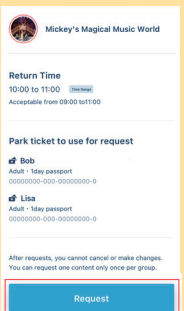

## 報名體驗

各設施每日僅可供遊客報名體驗 1 次。

步驟 1  
點選「Entry Request」(報名體驗)

步驟 2  
選擇希望報名體驗的園區票券  
若票券未顯示，請掃描票券的二維條碼。

步驟 3  
選擇設施

步驟 4  
選擇時段

步驟 5  
確認內容正確無誤，再點選「Request」(報名)

步驟 6  
確認報名體驗的結果  
當報名結果中顯示指定時段時，該設施即可供遊客於記載的時段體驗。

步驟 7  
於指定時段點選「Display code」(顯示證明)後，即可顯示二維條碼

前往適用設施