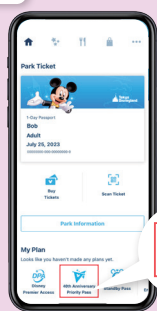

東京迪士尼度假區 40 週年 優先入場卡

步驟 1
點選「40th Anniversary Priority Pass」(40 週年優先入場卡)