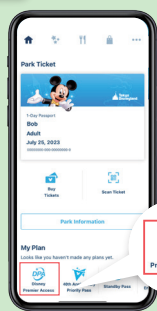

迪士尼尊享卡

遊客透過 App 購買時，須持有信用卡。

步驟 1
點選「Disney Premier Access」(迪士尼尊享卡)