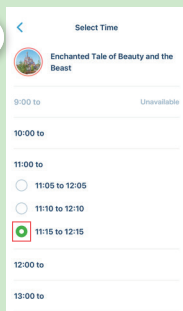

## 迪士尼尊享卡

遊客透過 App 購買時，須持有信用卡。

步驟 1  
點選「Disney Premier Access」(迪士尼尊享卡)

步驟 2  
選擇希望購買迪士尼尊享卡的園區票券  
若票券未顯示，請掃描票券的二維條碼。

步驟 3  
選擇設施

步驟 4  
選擇時段

步驟 5  
確認付款方式等內容正確無誤，再點選「OK」(確定)完成後，App 的「My Plan」(行程)將顯示購買的內容。

步驟 6  
於指定時段點選「Display code」(顯示證明)後，即可顯示二維條碼