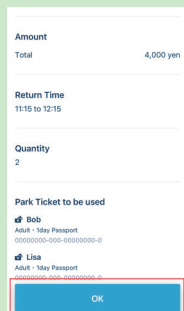

## 迪士尼尊享卡

遊客透過 App 購買時，須持有信用卡。

步驟 1  
點選「Disney Premier Access」(迪士尼尊享卡)

步驟 2  
選擇希望購買迪士尼尊享卡的園區票券  
若票券未顯示，請掃描票券的二維條碼。

步驟 3  
選擇設施

步驟 4  
選擇時段

步驟 5  
確認付款方式等內容正確無誤，再點選「OK」(確定)完成後，App 的「My Plan」(行程)將顯示購買的內容。

步驟 6  
於指定時段點選「Display code」(顯示證明)後，即可顯示二維條碼