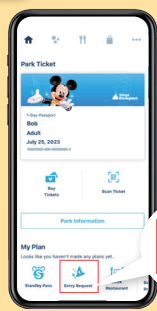

報名體驗

各設施每日僅可供遊客報名體驗 1 次。

步驟 1
點選「Entry Request」(報名體驗)