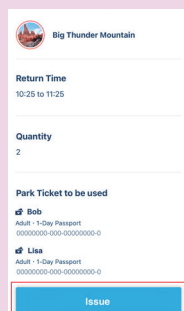

## 迪士尼尊享卡

遊客透過 App 購買時，須持有信用卡。

步驟 1  
點選「Disney Premier Access」(迪士尼尊享卡)

步驟 2  
選擇希望購買迪士尼尊享卡的園區票券  
若票券未顯示，請掃描票券的二維條碼。

步驟 3  
選擇設施

步驟 4  
選擇時段

步驟 5  
確認付款方式等內容正確無誤，再點選「OK」(確定)完成後，App 的「My Plan」(行程)將顯示購買的內容。

步驟 6  
於指定時段點選「Display code」(顯示證明)後，即可顯示二維條碼

## 東京迪士尼度假區 40 週年 優先入場卡

步驟 1  
點選「40th Anniversary Priority Pass」(40 週年優先入場卡)

步驟 2  
選擇希望取得 40 週年優先入場卡的園區票券  
若票券未顯示，請掃描票券的二維條碼。

步驟 3  
選擇設施

步驟 4  
確認內容正確無誤，再點選「Issue」(取得)完成後，App 的「My Plan」(行程)將顯示取得的內容。

步驟 5  
於指定時段點選「Display code」(顯示證明)後，即可顯示二維條碼