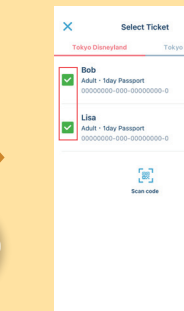

## 迪士尼尊享卡

遊客透過 App 購買時，須持有信用卡。

步驟 1  
點選「Disney Premier Access」(迪士尼尊享卡)

步驟 2  
選擇希望購買迪士尼尊享卡的園區票券  
若票券未顯示，請掃描票券的二維條碼。

步驟 3  
選擇設施

步驟 4  
選擇時段

步驟 5  
確認付款方式等內容正確無誤，再點選「OK」(確定)完成後，App 的「My Plan」(行程)將顯示購買的內容。

步驟 6  
於指定時段點選「Display code」(顯示證明)後，即可顯示二維條碼

## 東京迪士尼度假區 40 週年 優先入場卡

步驟 1  
點選「40th Anniversary Priority Pass」(40 週年優先入場卡)

步驟 2  
選擇希望取得 40 週年優先入場卡的園區票券  
若票券未顯示，請掃描票券的二維條碼。

步驟 3  
選擇設施

步驟 4  
確認內容正確無誤，再點選「Issue」(取得)完成後，App 的「My Plan」(行程)將顯示取得的內容。

步驟 5  
於指定時段點選「Display code」(顯示證明)後，即可顯示二維條碼

## 報名體驗

各設施每日僅可供遊客報名體驗 1 次。

步驟 1  
點選「Entry Request」(報名體驗)

步驟 2  
選擇希望報名體驗的園區票券  
若票券未顯示，請掃描票券的二維條碼。

步驟 3  
選擇設施

步驟 4  
選擇時段

步驟 5  
確認內容正確無誤，再點選「Request」(報名)

步驟 6  
確認報名體驗的結果  
當報名結果中顯示指定時段時，該設施即可供遊客於記載的時段體驗。