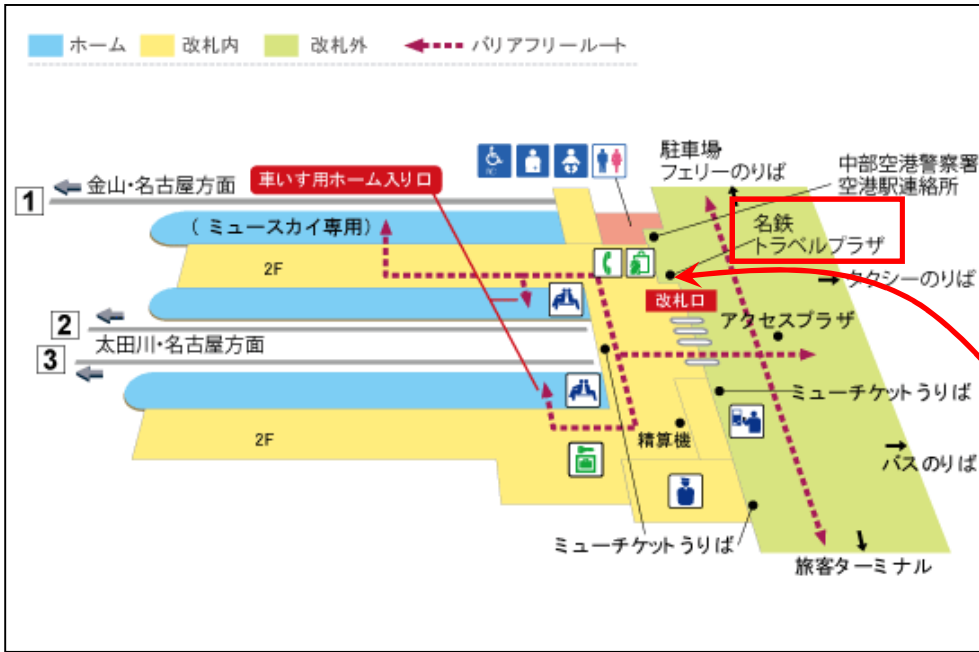

Voucher Exchange Place 交換处 交換處 교환장소

Central Japan International Airport

中部国際机场

中部國際機場

중부국제공항

Meitetsu Travel Plaza

名鉄旅游广场

名鐵旅遊廣場

메이테즈 트래블프라자

7:00 ~ 20:00

名鉄トラベルプラザ

Meitetsu Central Japan International Airport Station

名鉄中部国際机场车站

名鐵中部國際機場車站

메이테즈 중부국제공항역

First Train ~ 7:00
20:00 ~ Last Train

名鉄中部国際空港駅

Voucher Exchange Place 交換处 交換處 교환장소

Meitetsu Nagoya Station Central Gate Ticket Window

名鉄名古屋车站
名鐵名古屋車站
메이테즈 나고야역

First Train ~
~ Last Train

名鉄名古屋駅

Meitetsu Bus Center (3F)

名鉄巴士中心
名鐵巴士中心
메이테즈 버스센터

6:40 ~ 23:10

名鉄バスセンター
3Fきっぷうりば

Voucher Exchange Place 交換处 交換處 교환장소

MEITETSU WORLD TRAVEL, INC. MeiekiChika-Branch(Nagoya Sta.)

名鉄観光サービス株式会社名駅地下支店

名鐵觀光服務株式會社名站地下支店

메이테쓰관광 메이에키 지카지점

10:00 ~ 18:00