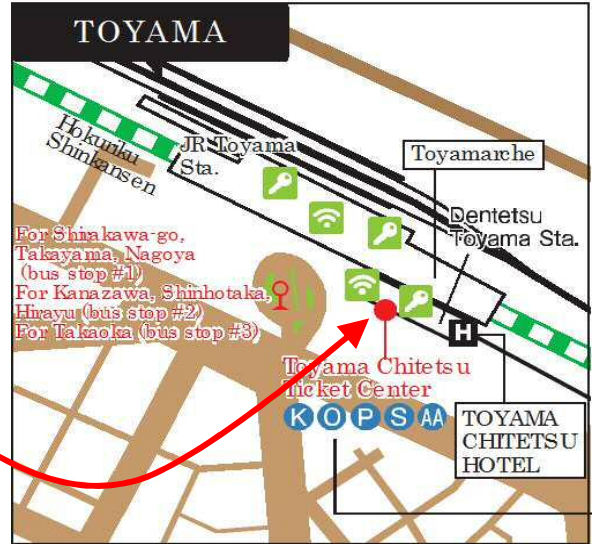

名鉄中部国際空港駅

Voucher Exchange Place 交換处 交換處 교환장소

Meitetsu Nagoya Station Central Gate Ticket Window

名鉄名古屋车站
名鐵名古屋車站
메이테즈 나고야역

First Train ~
~ Last Train

名鉄名古屋駅

Meitetsu Bus Center (3F)

名鉄巴士中心
名鐵巴士中心
메이테즈 버스센터

Kanazawa Station (Hokutetsu Station Center)

金泽车站 北铁站前中心

金澤車站 北鐵車站前中心

가나자와역 호쿠테츠 에키마에 센터

6:15 ~ 20:00

**金沢駅
北鉄駅前センター**

Takayama Nohi Bus Terminal

高山浓飞巴士总站

高山濃飛巴士總站

다카야마노히 버스센터

濃飛バスターミナル

6:00 ~ 19:00

Voucher Exchange Place 交換处 交換處 교환장소

Toyama Chitetsu Ticket Center

富山地铁乘车券中心
 富山地铁乘车券中心
 도야마 치테츠 승차권 센터

富山地铁
 乘车券センター

7:00 ~ 19:00

Matsumoto Bus Terminal

松本巴士总站
 松本巴士總站
 마츠모토 버스터미널

松本バスターミナル

5:20 ~ 21:00

Voucher Exchange Place 交換处 交換處 교환장소

Alpico Kotsu Nagano Station Information Center

Alpico 交通長野站巴士案内所