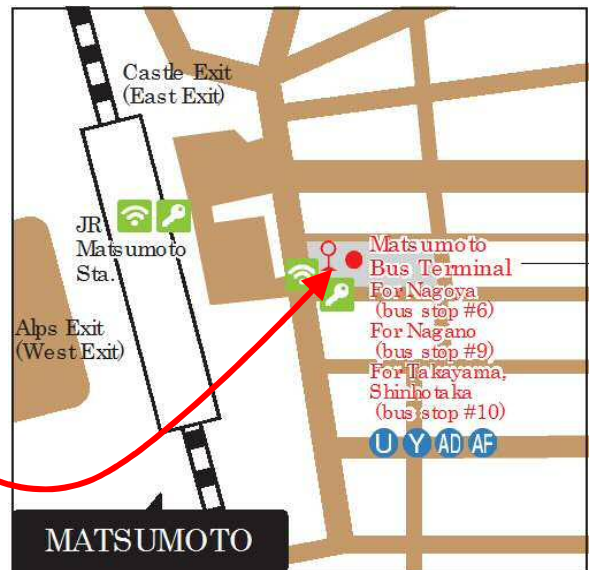

名鉄中部国際空港駅

Voucher Exchange Place 交換处 交換處 교환장소

Meitetsu Nagoya Station Central Gate Ticket Window

名鉄名古屋车站
名鐵名古屋車站
메이테즈 나고야역

First Train ~
~ Last Train

名鉄名古屋駅

Meitetsu Bus Center (3F)

名鉄巴士中心
名鐵巴士中心
메이테즈 버스센터

7:00 ~ 19:00

Matsumoto Bus Terminal

松本巴士总站
 松本巴士總站
 마츠모토 버스터미널

松本バスターミナル

5:20 ~ 21:00

Voucher Exchange Place 交換处 交換處 교환장소

Alpico Kotsu Nagano Station Information Center

Alpico 交通長野站巴士案内所

Alpico 交通長野站巴士案内所

알피코 교통 나가노 역전 안내소

アルピコ交通
長野駅前案内所

5:20~19:30

Toyama Airport

富山机场

富山機場

도야마 공항