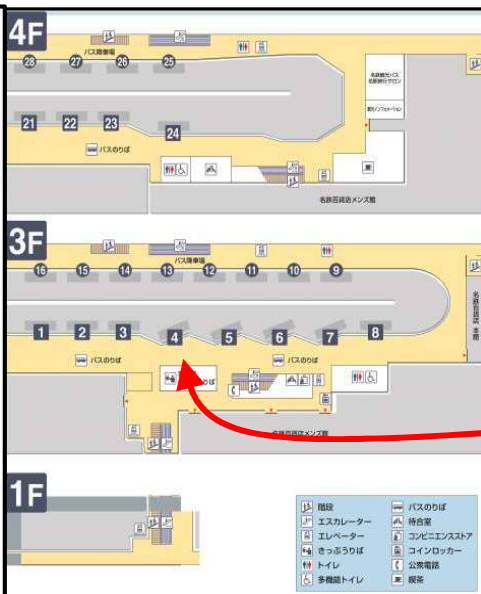

메이테즈 트래블프라자

7:00 ~ 20:00

名鉄トラベルプラザ

Meitetsu Central Japan International Airport Station

名鉄中部国際机场车站

名鐵中部國際機場車站

메이테즈 중부국제공항역

First Train ~ 7:00
20:00 ~ Last Train

名鉄中部国際空港駅

Voucher Exchange Place 交換处 交換處 교환장소

Meitetsu Nagoya Station Central Gate Ticket Window

名鉄名古屋车站
名鐵名古屋車站
메이테즈 나고야역

First Train ~
~ Last Train

名鉄名古屋駅

Meitetsu Bus Center (3F)

名鉄巴士中心
名鐵巴士中心
메이테즈 버스센터

6:40 ~ 23:10

名鉄バスセンター
3Fきっぷうりば

Voucher Exchange Place 交換处 交換處 교환장소

MEITETSU WORLD TRAVEL, INC. MeiekiChika-Branch(Nagoya Sta.)

名鉄観光サービス株式会社名駅地下支店

名鐵觀光服務株式會社名站地下支店

메이테쓰관광 메이에키 지카지점

10:00 ~ 18:00