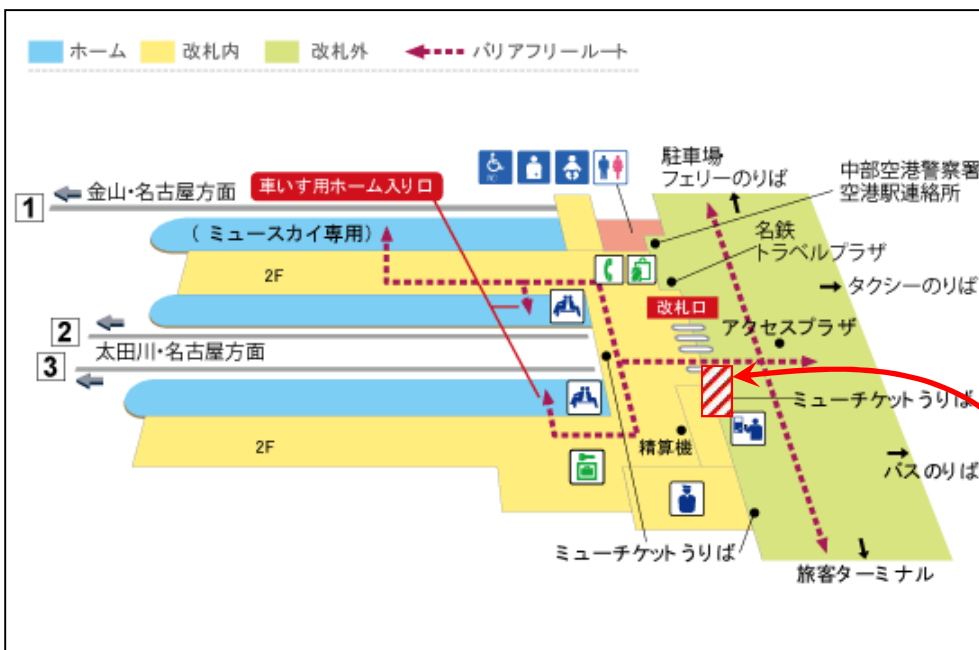

Voucher Exchange Place 交換处 交換處 교환장소

Central Japan International Airport

中部国際机场

中部國際機場

중부국제공항

Meitetsu Travel Plaza

名鉄旅游广场

名鐵旅遊廣場

메이테즈 트래블프라자

7:00 ~ 20:00

名鉄トラベルプラザ

Meitetsu Central Japan International Airport Station

名鉄中部国際机场车站

名鐵中部國際機場車站

메이테즈 중부국제공항역

First Train ~ 7:00
20:00 ~ Last Train

名鉄中部国際空港駅

Voucher Exchange Place 交換处 交換處 교환장소

Meitetsu Nagoya Station Central Gate Ticket Window

名鉄名古屋车站
名鐵名古屋車站
메이테즈 나고야역

First Train ~
~ Last Train

名鉄名古屋駅

Meitetsu Bus Center (3F)

名鉄巴士中心
名鐵巴士中心
메이테즈 버스센터

6:40 ~ 23:10

名鉄バスセンター
3Fきっぷうりば

Voucher Exchange Place 交換处 交換處 교환장소

MEITETSU WORLD TRAVEL, INC. MeiekiChika-Branch(Nagoya Sta.)

名鉄観光サービス株式会社名駅地下支店

名鐵觀光服務株式會社名站地下支店

메이테쓰관광 메이에키 지카지점

10:00 ~ 18:00