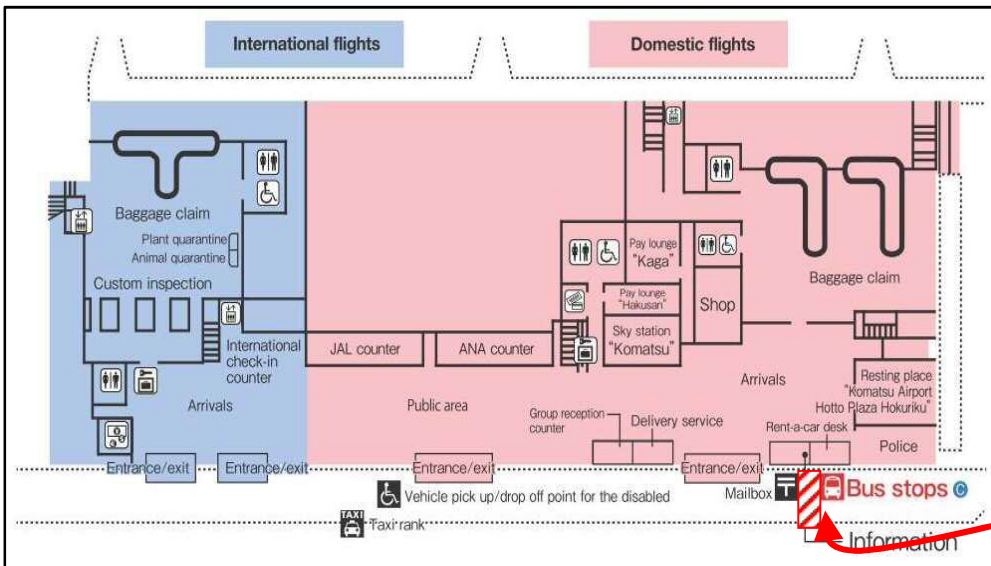

名鉄中部国際空港駅

Voucher Exchange Place 交換处 交換處 교환장소

Meitetsu Nagoya Station Central Gate Ticket Window

名鉄名古屋车站
名鐵名古屋車站
메이테즈 나고야역

First Train ~
~ Last Train

名鉄名古屋駅

Meitetsu Bus Center (3F)

名鉄巴士中心
名鐵巴士中心
메이테즈 버스센터

名鉄観光サービス(株)
名駅地下支店

Komatsu Airport

小松机场

小松機場

고마쓰공항

9:00~21:00

小松空港バスのりば

Voucher Exchange Place 交換处 交換處 교환장소