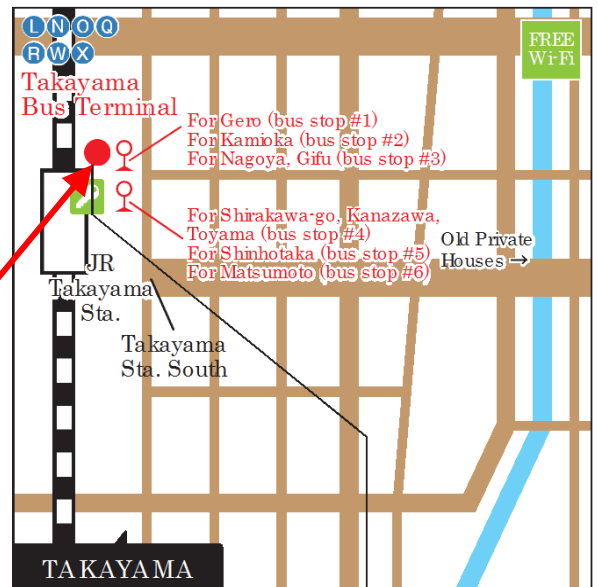

Voucher Exchange Place 交換处 交換處 교환장소

Kanazawa Station (Hokutetsu Station Center)

金泽车站 北铁站前中心

金澤車站 北鐵車站前中心

가나자와역 호쿠테츠 에키마에 센터

6:15 ~ 20:00

**金沢駅
北鉄駅前センター**

Takayama Nohi Bus Terminal

高山浓飞巴士总站

高山濃飛巴士總站

다카야마노히 버스센터

濃飛バスターミナル

6:00 ~ 19:00