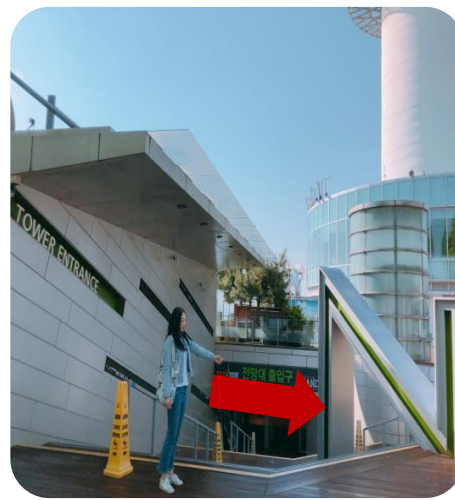

N 首爾塔

SMART하게 이용하는 방법

① N 首爾塔

② 至首爾塔底

③ 找到這個樓梯

④ 往PLAZA 5層下去

⑤ 前往自助取票區

⑥ 準備好使用憑證

⑦ 打印門票

⑧ 入場展望台

N 首爾塔

SMART하게 이용하는 방법

① 到達N 首爾塔

② 乘電梯去PLAZA 5層

③ 按5層按鈕

④ PLAZA 5層到達

⑤ 從這去自助取票區

⑥ 準備好使用憑證

⑦ 打印門票

⑧ 入場展望台