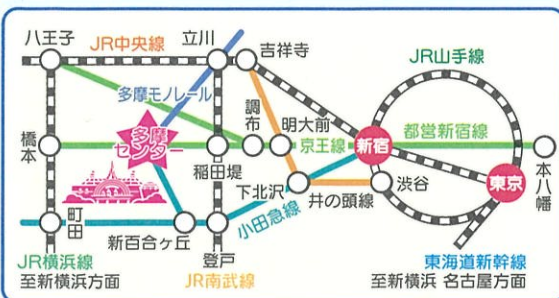

### 交通のご案内

### 京王線・小田急線・多摩モノレール「多摩センター」駅下車

#### 電車でご来場の方

- 新宿より京王線準特急橋本行きで約30分
- 新百合ヶ丘より小田急線で約12分
- 横浜よりJR横浜線→京王線で約60分
- 立川より多摩モノレールで約23分

#### 車でご来場の方

- 中央自動車道・国立府中インターより約8 km
- 東名高速道路・横浜町田インターより約19km
- 圏央道・相模原愛川インターより約18km

- ◆ サンリオピューロランド駐車場 … 1日 1,500円
- ◆ 一般・団体バス ……………… 1日 3,200円
- ◆ 近隣公共駐車場 ……………… 1時間 240円

お問い合わせ※サンリオピューロランドゲストセンター  
**042-339-1111** 9:30~17:00 休館日を除く  
 たのしい情報がいっぱい!!  
 くわしくは「ピューロランド」を検索  
[www.puroland.jp/](http://www.puroland.jp/)