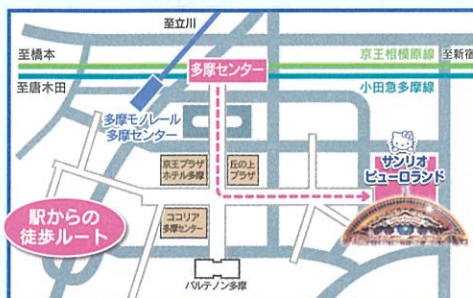

### 京王線・小田急線・多摩モノレール「多摩センター」駅下車

#### 電車でご来場の方

- 新宿より京王線準特急橋本行きで約30分
- 新百合ヶ丘より小田急線で約12分
- 横浜よりJR横浜線→京王線で約60分
- 立川より多摩モノレールで約23分

#### 車でご来場の方

- 中央自動車道・国立府中インターより約8 km
- 東名高速道路・横浜町田インターより約19km
- 圏央道・相模原愛川インターより約18km

- ◆ サンリオピューロランド駐車場 … 1日 1,500円
- ◆ 一般・団体バス ……………… 1日 3,200円
- ◆ 近隣公共駐車場 ……………… 1時間 240円

お問い合わせ※サンリオピューロランドゲストセンター  
**042-339-1111** 9:30~17:00 休館日を除く  
 たのしい情報がいっぱい!!  
 くわしくは「ピューロランド」を検索  
[www.puroland.jp/](http://www.puroland.jp/)

〒206-8588 東京都多摩市落合1丁目31番地  
 ©'76,'09 SANRIO ©'76,'90,'17 SANRIO