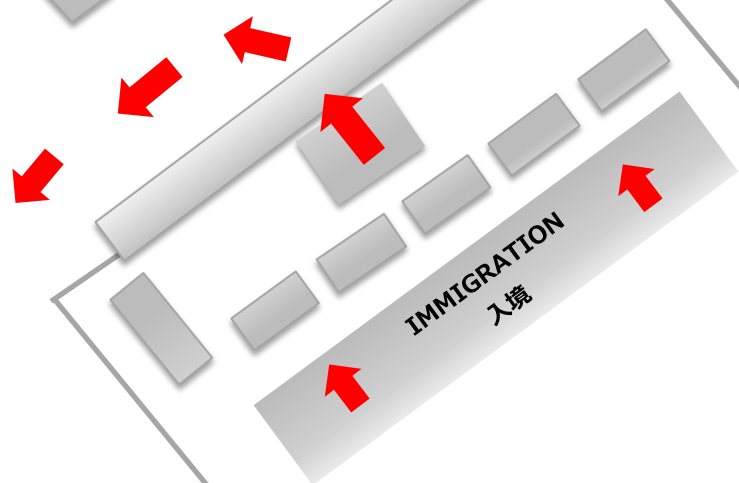

EXIT 出口

Tourist information
旅客詢問處

EXIT 出口

EXIT 出口

Macau Outer Harbour Ferry Terminal

ARRIVAL HALL

澳門外港客運碼頭抵達大廳

Information
詢問處

IMMIGRATION
入境

Unit 1646

Open Top Bus Ticket
Counter/Pick-up place
開蓬巴士售票處/集合地點
1646號舖