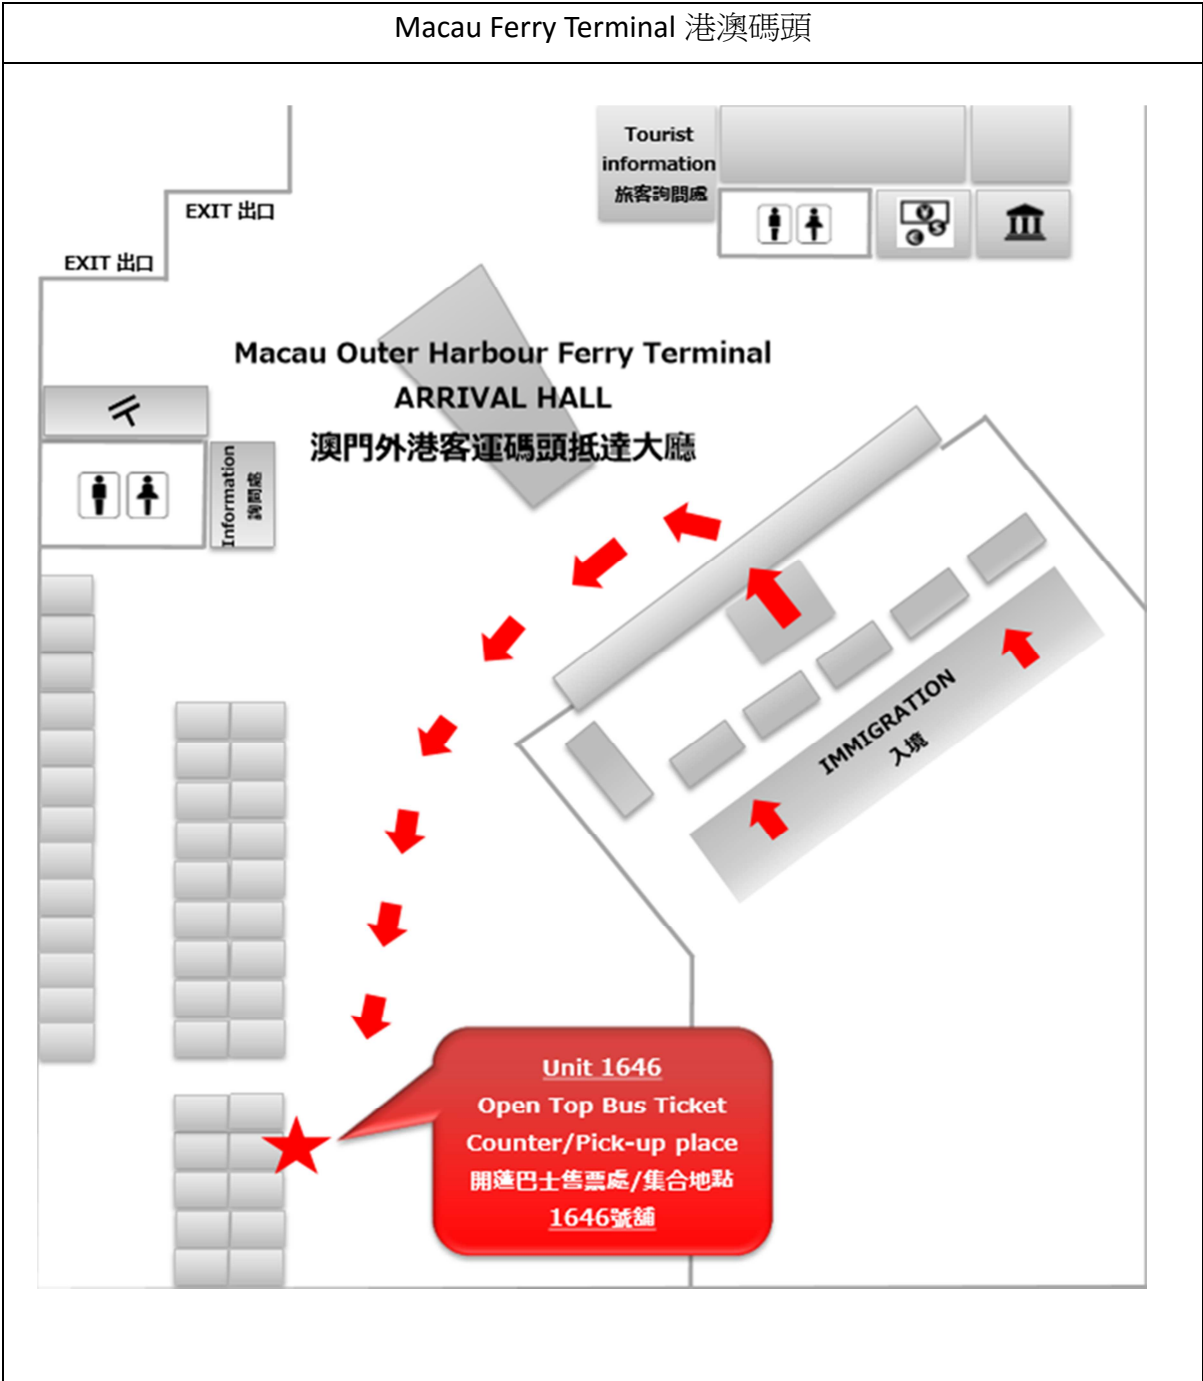

Macau Ferry Terminal 港澳碼頭

Fisherman's Wharf 漁人碼頭

Macau Science Centre 科學館

Kun Lam Staute 觀音蓮花苑

Hotel Lisboa Macau 葡京酒店

New Yaohan 新八百伴

Macau Tower 澳門旅遊塔

Temple of A-MA 媽閣廟

Open top bus

Goldspark

Broadway Macau 澳門百老匯

The Ventian Macau 威尼斯人酒店